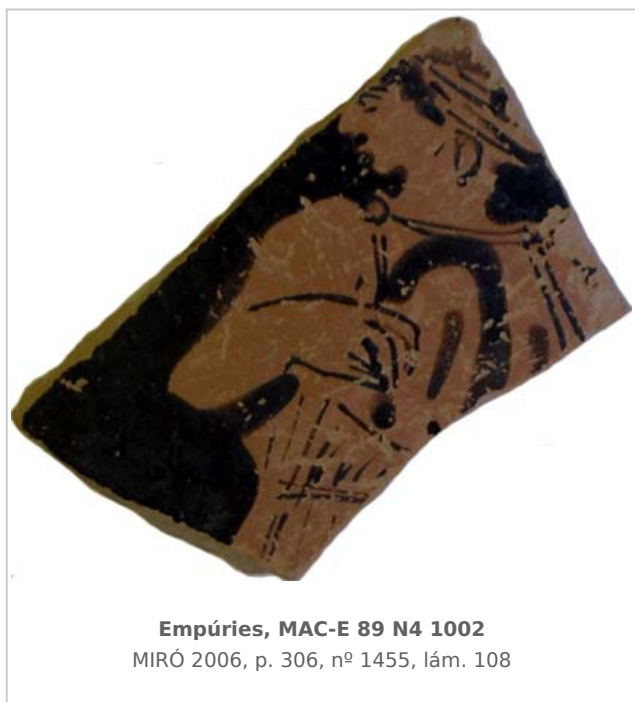

Ficha CIG 2948

Museu d'Arqueologia de Catalunya - Empúries

Núm. Inventario: 89 N4 1002

Procedencia: [Empúries](#)

Contexto: [Neápolis, Sector N4, UE 1002, 1989](#)

Cronología: 375 - 350

Coordenadas: [42.13476 - 3.1206](#)

URL: <https://bd.iberiagraeca.net/fichas/2948>

IMÁGENES

BIBLIOGRAFÍA

MIRO 2006 - M. T. Miró: *La ceràmica àtica de figures roges de la ciutat grega d'Empòrion, Monografies Emporitanes 14*, Museu d'Arqueologia de Catalunya-Empúries, Barcelona.
(cat. p. 306, nº 1455, lám. 108)

CERÁMICA

Origen: Ática

Técnica: C. de figuras rojas

Forma: Copa

Parte Conservada: Indeterminada

Tipo Decoración: Pintada Barnizada

Escena: Dionisíaca

Personajes: Sátiro?

Elementos secundarios: Ala Hojas

Motivos Ornamentales: Palmeta

Observaciones: Hoja o ala detrás del posible sátiro.

Autor: Pol Carreras (CIG)

Supervisor: Xavier Aquilué (CIG)

Fecha: 12-04-2012

Control F. Cerámica: Revisada