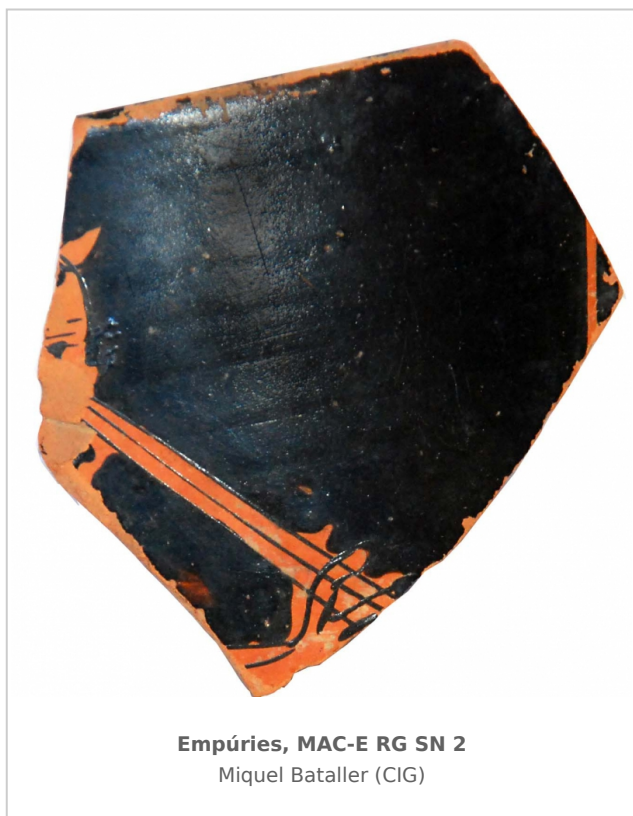

Ficha CIG 2958

Museu d'Arqueologia de Catalunya - Empúries

Núm. Inventario: EMP RG SN 2

Procedencia: [Empúries](#)

Contexto: [Neápolis, indeterminado](#)

Cronología: 450 - 425

Coordenadas: [42.13476 - 3.1206](#)

URL: <https://bd.iberiagraeca.net/fichas/2958>

IMÁGENES

BIBLIOGRAFÍA

MIRO 2006 - M. T. Miró: *La ceràmica àtica de figures roges de la ciutat grega d'Empòrion, Monografies Emporitanes 14*, Museu d'Arqueologia de Catalunya-Empúries, Barcelona.
(p. 199, fig. 501, cat. p. 329, nº 1563, lám. 118)

CERÁMICA

Origen: Ática

Técnica: C. de figuras rojas

Forma: Escifo

Parte Conservada: Borde

Taller: KLEOPHON P

Tipo Decoración: Pintada Barnizada

Escena: Dionisíaca

Personajes: Pan

Elementos secundarios: Aulós

Observaciones: Excavación 29 de agosto de 1916.

Autor: Pol Carreras (CIG)

Supervisor: Xavier Aquilué (CIG)

Fecha: 15-04-2012

Control F. Cerámica: Revisada