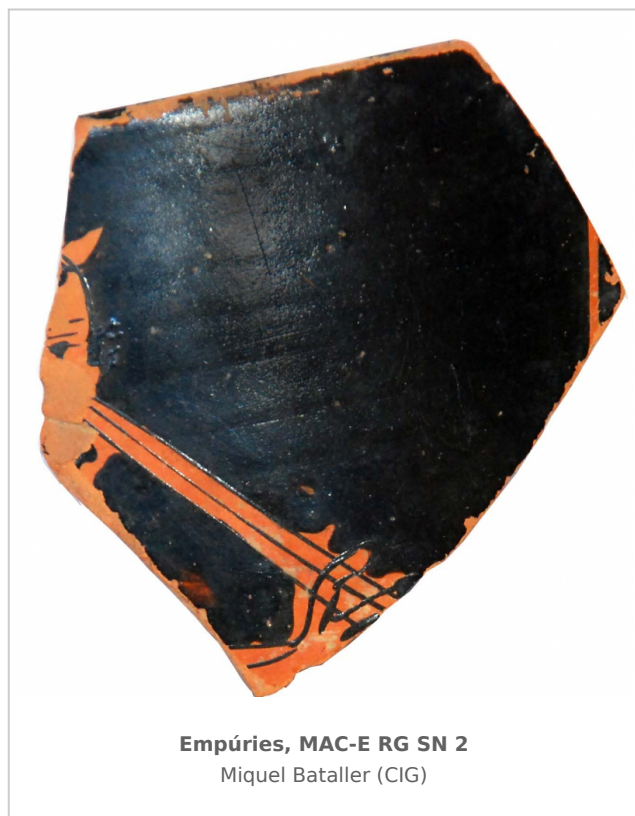

Ficha CIG 2958

Museu d'Arqueologia de Catalunya - Empúries

Núm. Inventario: EMP RG SN 2

Procedencia: [Empúries](#)

Contexto: [Neápolis, indeterminado](#)

Cronología: 450 - 425

Coordenadas: [42.13476 - 3.1206](#)

URL: <https://bd.iberiagraeca.net/fichas/2958>

IMÁGENES

BIBLIOGRAFÍA

MIRO 2006 - M. T. Miró: *La ceràmica àtica de figures roges de la ciutat grega d'Empòrion, Monografies Emporitanes 14*, Museu d'Arqueologia de Catalunya-Empúries, Barcelona.
(p. 199, fig. 501, cat. p. 329, nº 1563, lám. 118)

CERÁMICA

Origen: Ática

Técnica: C. de figuras rojas

Forma: Escifo

Parte Conservada: Borde

Taller: KLEOPHON P

Tipo Decoración: Pintada Barnizada

Escena: Dionisíaca

Personajes: Pan

Elementos secundarios: Aulós

Observaciones: Excavación 29 de agosto de 1916.

Autor: Pol Carreras (CIG)

Supervisor: Xavier Aquilué (CIG)

Fecha: 15-04-2012

Control F. Cerámica: Revisada