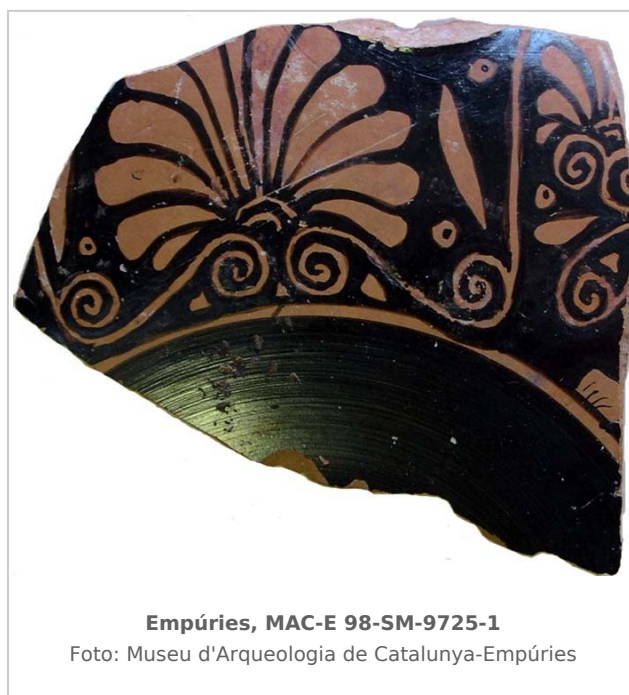

Ficha CIG 30

Museu d'Arqueologia de Catalunya - Empúries

Núm. Inventario: 98-SM-9725-1/4

Procedencia: [Empúries](#)

Contexto: [Sant Martí d'Empúries:UE 98-SM-9725 \(Fase IIIf\)](#)

Cronología: 400 - 375

Coordenadas: [42.13476 - 3.1206](#)

URL: <https://bd.iberiagraeca.net/fichas/30>

IMÁGENES

Empúries, MAC-E 98-SM-9725-4

Foto: Museu d'Arqueologia de Catalunya-Empúries

Empúries, MAC-E 98-SM-9725-4

Foto: Museu d'Arqueologia de Catalunya-Empúries

Personajes: Figura masculina

Animales: Caballo

Motivos Ornamentales: Palmeta/s Roleo/s Greca de meandros y ajedrezado

Autor: Marta Santos (MAC-Empúries)

Supervisor: Xavier Aquilué (CIG)

Fecha: 10-08-2008

Control F. Cerámica: Revisada