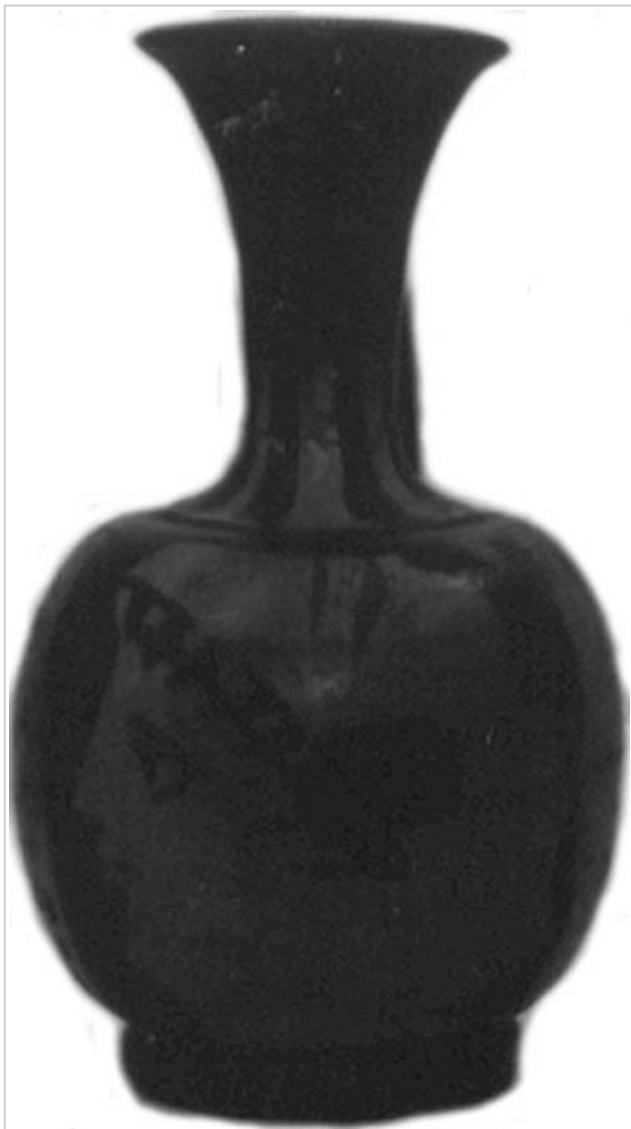

Ficha CIG 3165

Museu de Prehistòria de València

Núm. Inventario: A-43 78

Procedencia: [Empúries](#)

Contexto: [Necrópolis, indeterminado](#)

Cronología: 400 - 350

Coordenadas: [42.13476 - 3.1206](#)

URL: <https://bd.iberiagraeca.net/fichas/3165>

IMÁGENES

Empúries, MPV A-43 78

MIRÓ 2006, p. 720, nº 3512, lám. 281, 347