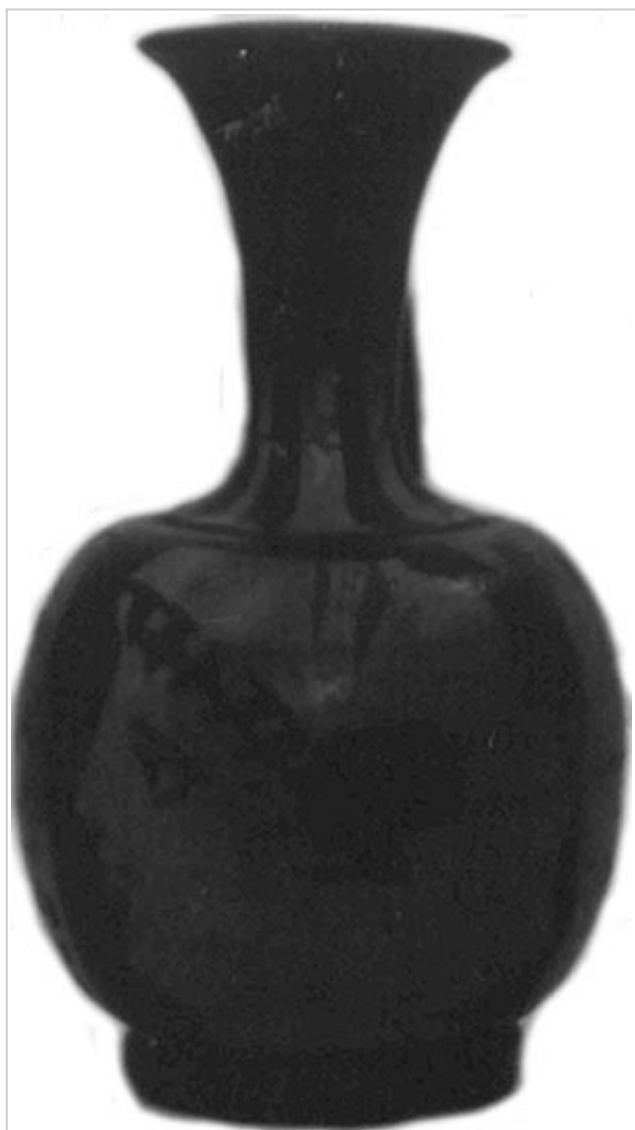

Ficha CIG 3165

Museu de Prehistòria de València

Núm. Inventario: A-43 78

Procedencia: [Empúries](#)

Contexto: [Necrópolis, indeterminado](#)

Cronología: 400 - 350

Coordenadas: [42.13476 - 3.1206](#)

URL: <https://bd.iberiagraeca.net/fichas/3165>

IMÁGENES

Empúries, MPV A-43 78

MIRÓ 2006, p. 720, nº 3512, lám. 281, 347