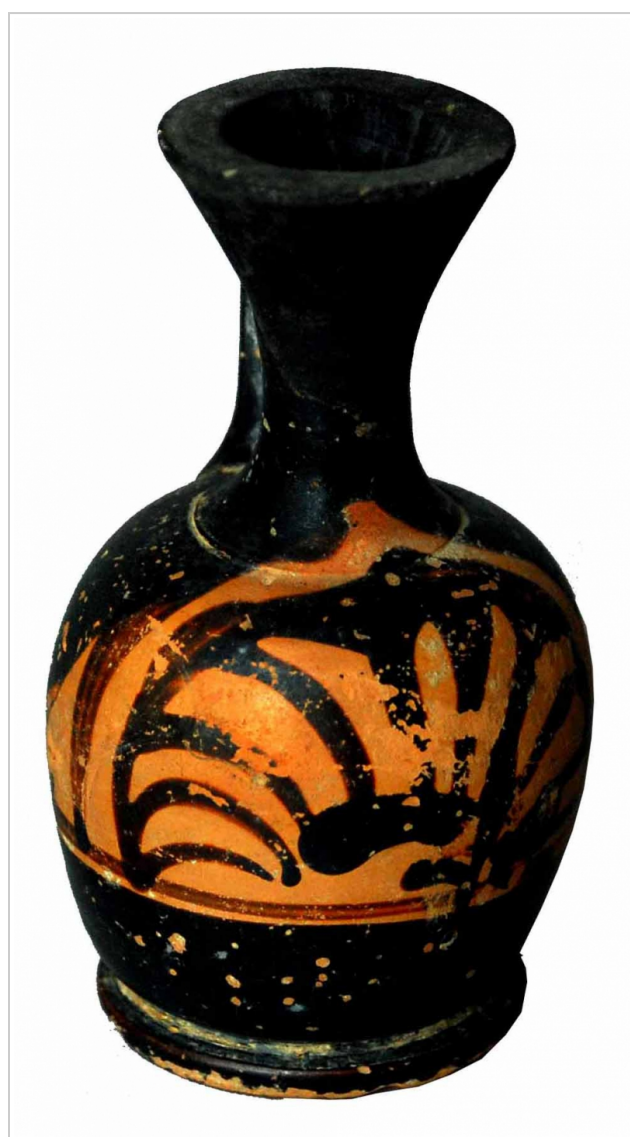

Empúries, MAC-E 1433

Miquel Bataller (CIG)