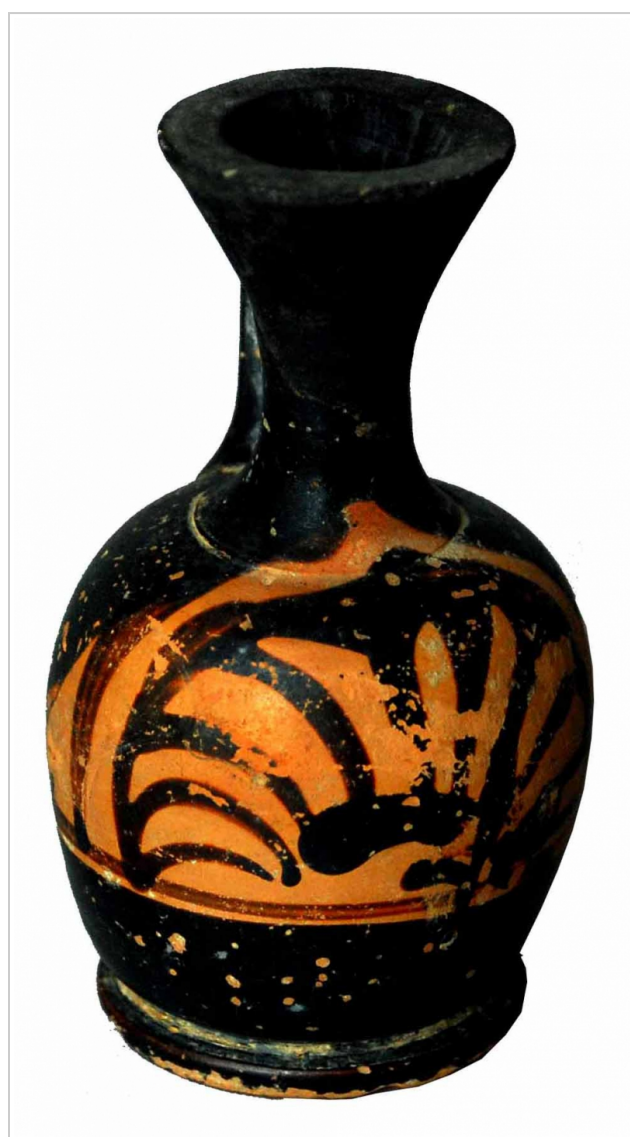

Ficha CIG 3201

Museu d'Arqueologia de Catalunya - Empúries

Núm. Inventario: 1433

Procedencia: [Empúries](#)

Contexto: [Neápolis, indeterminado](#)

Cronología: 400 - 350

Coordenadas: [42.13476 - 3.1206](#)

URL: <https://bd.iberiagraeca.net/fichas/3201>

IMÁGENES

Empúries, MAC-E 1433

MIRÓ 2006, p. 731, nº 3565, lám. 289, 354

Empúries, MAC-E 1433

Miquel Bataller (CIG)

Empúries, MAC-E 1433
Miquel Bataller (CIG)

BIBLIOGRAFÍA

MIRO 2006 - M. T. Miró: *La ceràmica àtica de figures roges de la ciutat grega d'Empòrion*, *Monografies Emporitanes* 14, Museu d'Arqueologia de Catalunya-Empúries, Barcelona.
(p. 107, cat. p. 731, nº 3565, lám. 289, 354)

CERÁMICA

Origen: Ática

Técnica: C. de figuras rojas

Forma: Lécito-aribalístico

Parte Conservada: Perfil completo

Tipo Decoración: Barnizada Pintada

Motivos Ornamentales: Palmeta inscrita

Observaciones: Falta el borde. Ejemplar estaurado. Hallado en la excavación del 21 de agosto de 1913.