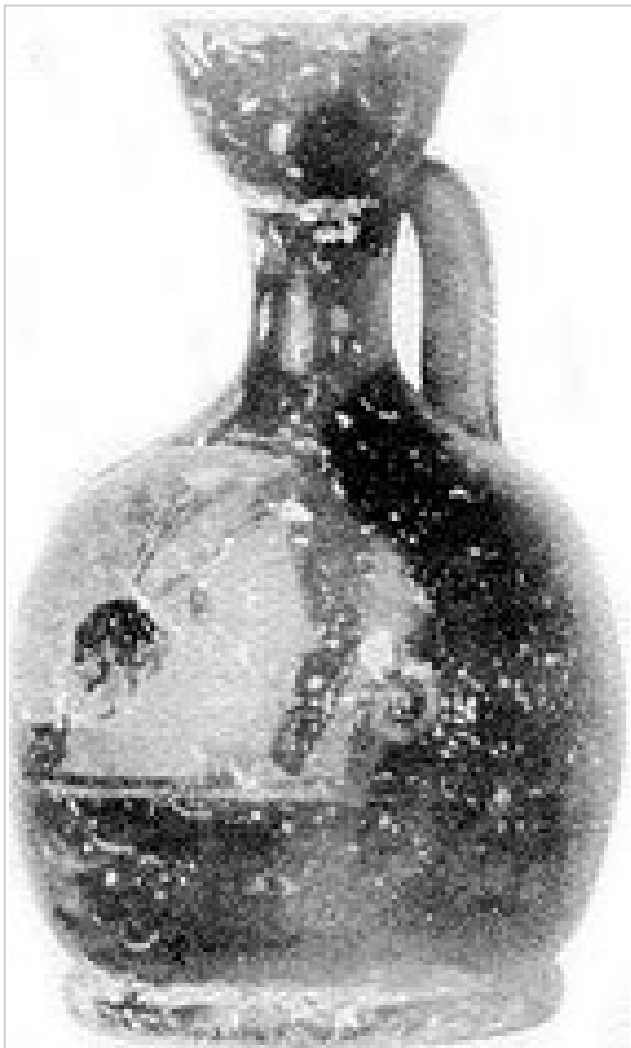

Ficha CIG 3235

Museu d'Arqueologia de Catalunya - Barcelona

Núm. Inventario: MAC-B SN RG 9

Procedencia: [Empúries](#)

Contexto: [Necrópolis, indeterminado](#)

Cronología: 400 - 375

Coordenadas: [42.13476 - 3.1206](#)

URL: <https://bd.iberiagraeca.net/fichas/3235>

IMÁGENES

Empúries, MAC-B SN RG 9
MIRÓ 2006, p. 724, nº 3531, lám. 284