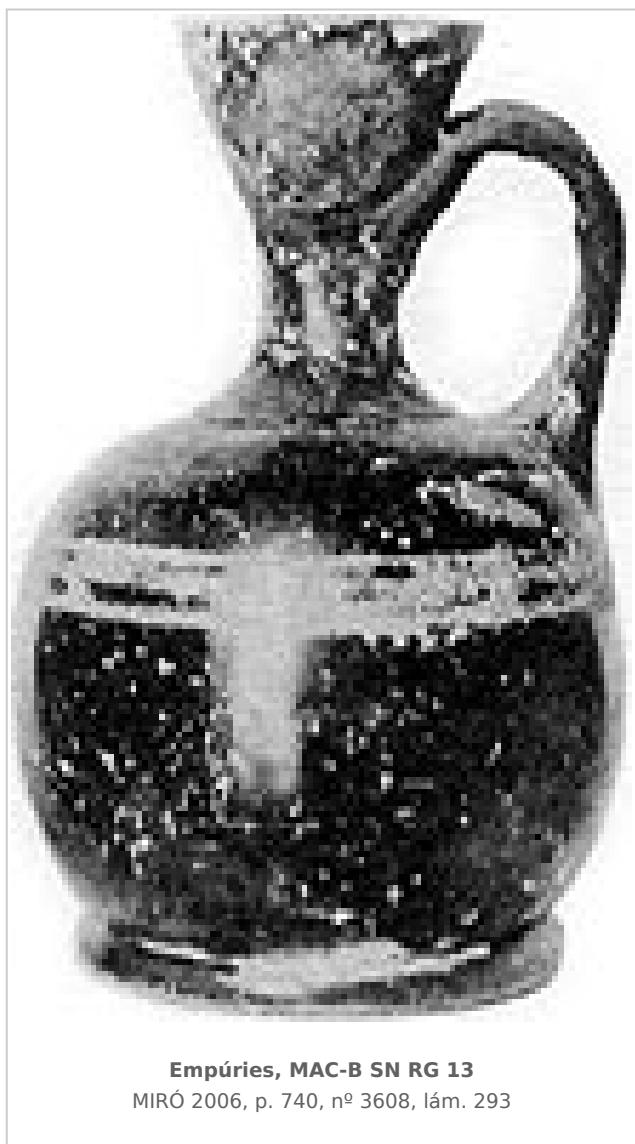

Ficha CIG 3239

Museu d'Arqueologia de Catalunya - Barcelona

Núm. Inventario: MAC-B SN RG 13

Procedencia: [Empúries](#)

Contexto: [Necrópolis, indeterminado](#)

Cronología: 400 - 375

Coordenadas: [42.13476 - 3.1206](#)

URL: <https://bd.iberiagraeca.net/fichas/3239>

IMÁGENES

Empúries, MAC-B SN RG 13
MIRÓ 2006, p. 740, nº 3608, lám. 293

BIBLIOGRAFÍA