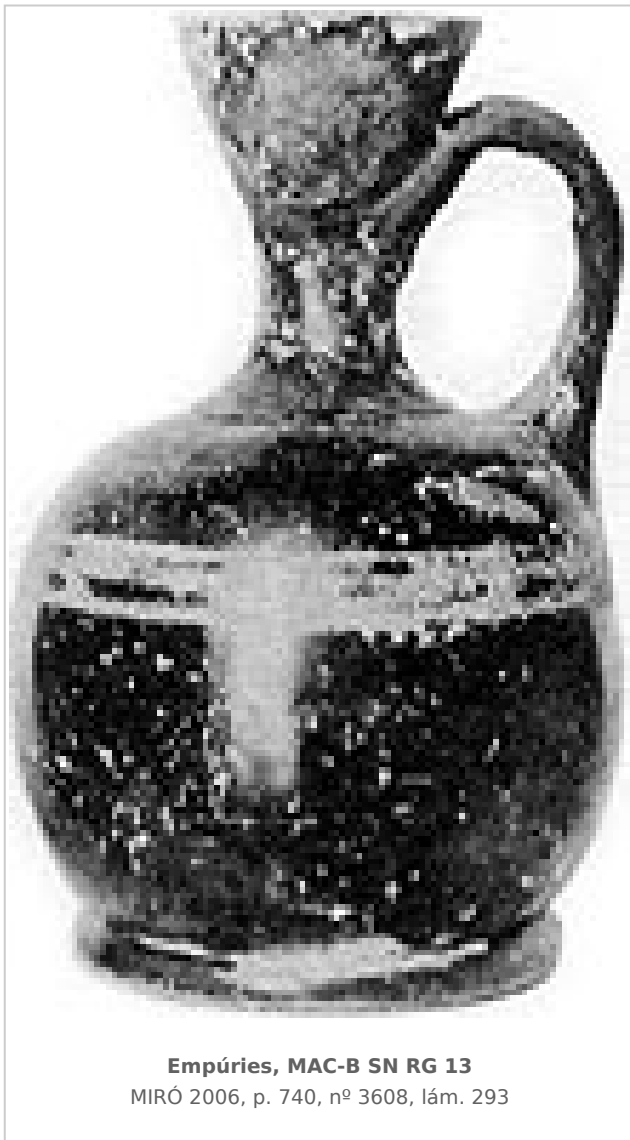

Ficha CIG 3239

Museu d'Arqueologia de Catalunya - Barcelona

Núm. Inventario: MAC-B SN RG 13

Procedencia: [Empúries](#)

Contexto: [Necrópolis, indeterminado](#)

Cronología: 400 - 375

Coordenadas: [42.13476 - 3.1206](#)

URL: <https://bd.iberiagraeca.net/fichas/3239>

IMÁGENES

BIBLIOGRAFÍA