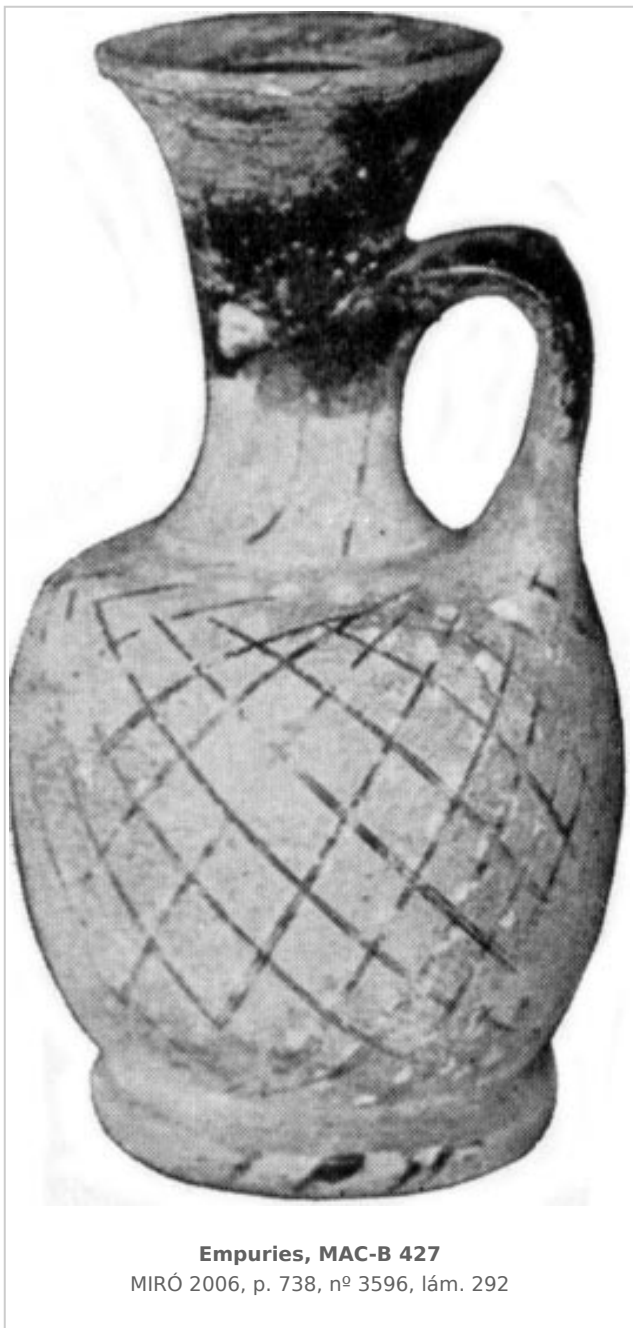

Empuries, MAC-B 427
MIRÓ 2006, p. 738, nº 3596, lám. 292

BIBLIOGRAFÍA

FRICKENHAUS 1908 - A. Frickenhaus: Griechische Vasen aus Emporion, *Anuari de l'Institut d'Estudis Catalans* MCMVIII, Barcelona, 195-240.

(p. 219, nº 100, fig. 36) [[+ inf.]](#)

GARCIA Y BELLIDO 1948 - A. García y Bellido: *Hispania Graeca*, Instituto Español de Estudios Mediterráneos, Barcelona.

(vol. II, p. 155-156, nº 67, lám. LXXXII)

TRIAS 1967-1968 - G. Trías de Arribas: *Cerámicas griegas de la Península Ibérica*, The William L. Bryant Foundation, Valencia.

(nº 654, p. 198, lám. CXV, 4)

JULLY 1982-1983 - J. J. Jully: *Céramiques grecques ou de type grec et autres céramiques en Languedoc Méditerranéen, Roussillon et Catalogne, VIIe-IVe s. avant notre ère et leur contexte socio-culturel*, *Annales littéraires de l'Université de Besançon*, 275, I-III, Besançon.

(vol. 2, p. 55) [[+ inf.]](#)