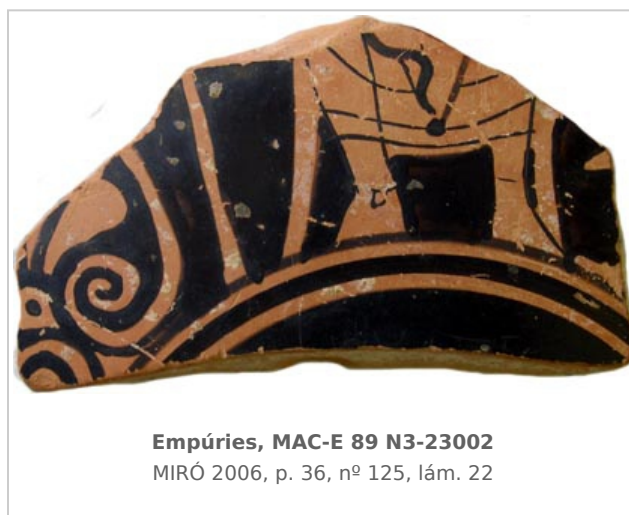

Ficha CIG 3253

Museu d'Arqueologia de Catalunya - Empúries

Núm. Inventario: 89 N3-23002

Procedencia: [Empúries](#)

Contexto: [Neápolis, Sector N-3, UE 23002, 1989](#)

Cronología: 450 - 440

Coordenadas: [42.13476 - 3.1206](#)

URL: <https://bd.iberiagraeca.net/fichas/3253>

IMÁGENES

BIBLIOGRAFÍA

MIRO 2006 - M. T. Miró: *La ceràmica àtica de figures roges de la ciutat grega d'Empòrion, Monografies Emporitanes 14*, Museu d'Arqueologia de Catalunya-Empúries, Barcelona. (p. 182, p. 197, fig. 461, cat. p. 36, nº 125, lám. 22)

CERÁMICA

Origen: Ática

Técnica: C. de figuras rojas

Forma: Copa con pie alto

Parte Conservada: Fondo

Taller: PENTHESILEA P

Tipo Decoración: Pintada Barnizada

Escena: Palestra