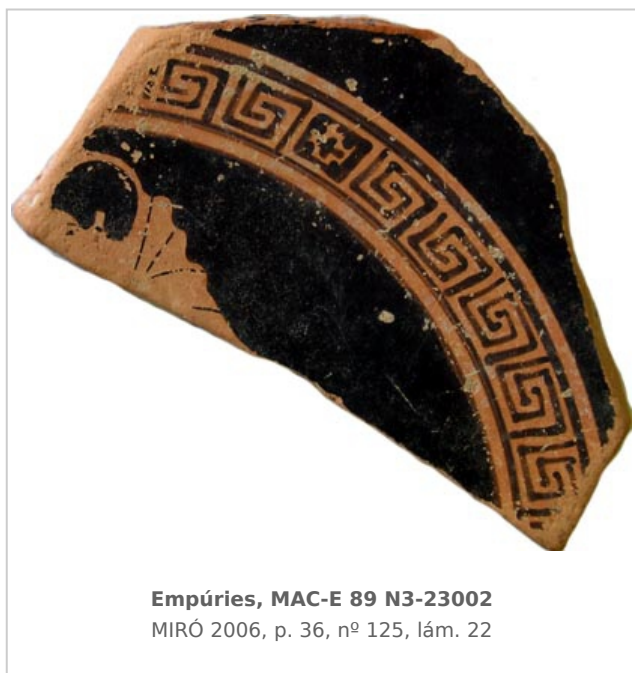

Ficha CIG 3253

Museu d'Arqueologia de Catalunya - Empúries

Núm. Inventario: 89 N3-23002

Procedencia: [Empúries](#)

Contexto: [Neápolis, Sector N-3, UE 23002, 1989](#)

Cronología: 450 - 440

Coordenadas: [42.13476 - 3.1206](#)

URL: <https://bd.iberiagraeca.net/fichas/3253>

IMÁGENES

BIBLIOGRAFÍA

MIRO 2006 - M. T. Miró: *La ceràmica àtica de figures roges de la ciutat grega d'Empòrion, Monografies Emporitanes 14*, Museu d'Arqueologia de Catalunya-Empúries, Barcelona.
(p. 182, p. 197, fig. 461, cat. p. 36, nº 125, lám. 22)

CERÁMICA

Origen: Ática

Técnica: C. de figuras rojas

Forma: Copa con pie alto

Parte Conservada: Fondo

Taller: PENTHESILEA P

Tipo Decoración: Pintada Barnizada

Escena: Palestra