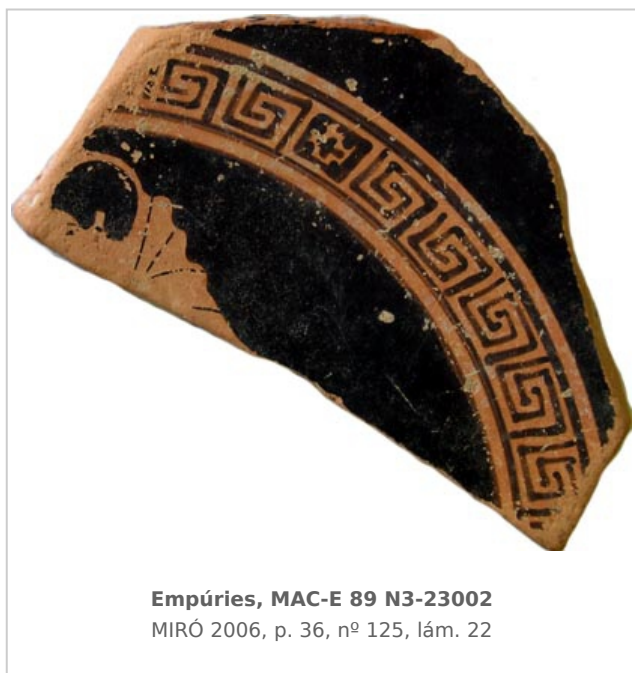

Ficha CIG 3253

Museu d'Arqueologia de Catalunya - Empúries

Núm. Inventario: 89 N3-23002

Procedencia: [Empúries](#)

Contexto: [Neápolis, Sector N-3, UE 23002, 1989](#)

Cronología: 450 - 440

Coordenadas: [42.13476 - 3.1206](#)

URL: <https://bd.iberiagraeca.net/fichas/3253>

IMÁGENES

BIBLIOGRAFÍA

MIRO 2006 - M. T. Miró: *La ceràmica àtica de figures roges de la ciutat grega d'Empòrion, Monografies Emporitanes 14*, Museu d'Arqueologia de Catalunya-Empúries, Barcelona. (p. 182, p. 197, fig. 461, cat. p. 36, nº 125, lám. 22)

CERÁMICA

Origen: Ática

Técnica: C. de figuras rojas

Forma: Copa con pie alto

Parte Conservada: Fondo

Taller: PENTHESILEA P

Tipo Decoración: Pintada Barnizada

Escena: Palestra