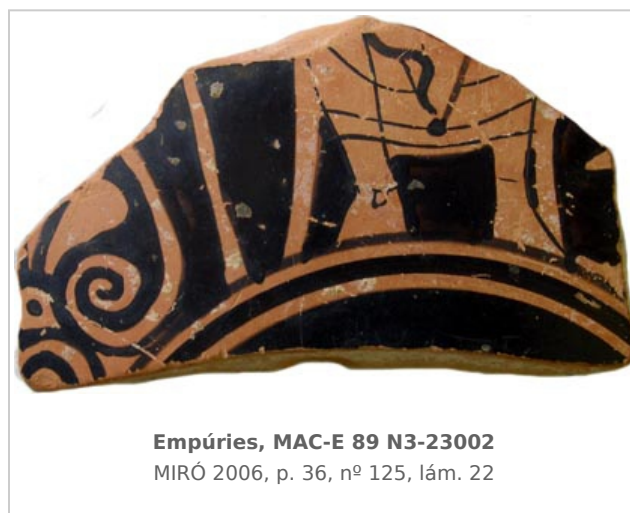

Ficha CIG 3253

Museu d'Arqueologia de Catalunya - Empúries

Núm. Inventario: 89 N3-23002

Procedencia: [Empúries](#)

Contexto: [Neápolis, Sector N-3, UE 23002, 1989](#)

Cronología: 450 - 440

Coordenadas: [42.13476 - 3.1206](#)

URL: <https://bd.iberiagraeca.net/fichas/3253>

IMÁGENES

BIBLIOGRAFÍA

MIRO 2006 - M. T. Miró: *La ceràmica àtica de figures roges de la ciutat grega d'Empòrion, Monografies Emporitanes 14*, Museu d'Arqueologia de Catalunya-Empúries, Barcelona.
(p. 182, p. 197, fig. 461, cat. p. 36, nº 125, lám. 22)

CERÁMICA

Origen: Ática

Técnica: C. de figuras rojas

Forma: Copa con pie alto

Parte Conservada: Fondo

Taller: PENTHESILEA P

Tipo Decoración: Pintada Barnizada

Escena: Palestra