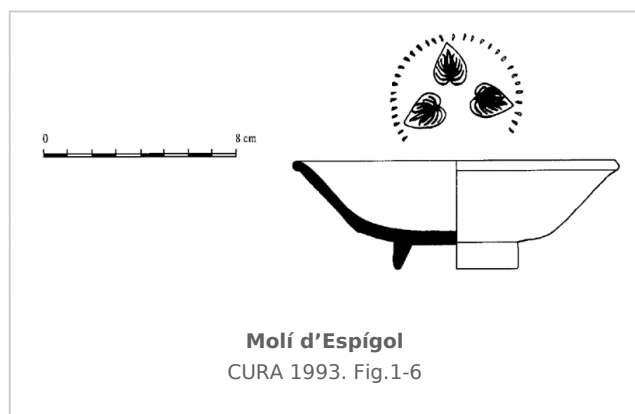

Ficha CIG 3334

Museu Comarcal de l'Urgell

Núm. Inventario: M.E. v.n. 1191

Procedencia: [Molí d'Espígol](#)

Contexto: [Indeterminado](#)

Cronología: 275 - 225

Coordenadas: [41.70918 - 1.0714](#)

URL: <https://bd.iberiagraeca.net/fichas/3334>

IMÁGENES

BIBLIOGRAFÍA

CURA 1993 - M. Cura: Ceràmiques de vernís negre procedents del Molí d'Espígol al Museu Comarcal de l'Urgell, *Urtx: Revista Cultural de l'Urgell* 5, Tàrraga, 33-50.

(p. 39, fig. 6) [\[+ inf.\]](#)

CERÁMICA

Origen: Rhode

Técnica: C. de barniz negro

Forma: Cuenco

Tipo: Lamboglia 28

Parte Conservada: Perfil completo

Tipo Decoración: Barnizada Estampillada

Motivos Ornamentales: Palmetas Líneas

Observaciones: Taller de las tres palmetas radiales

Autor: Faustino Pérez Moracho (ICAC)

Supervisor: Maite Miró

Fecha: 02-10-2012

Control F. Cerámica: Revisada