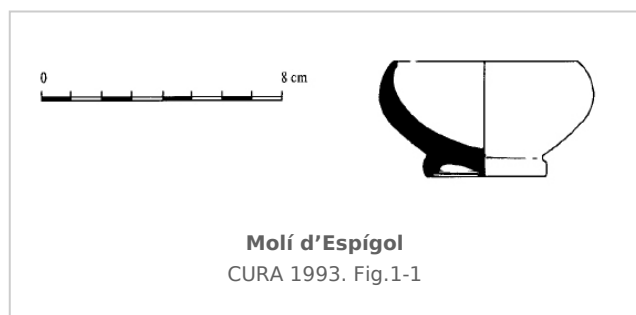

Ficha CIG 3335

Museu Comarcal de l'Urgell

Núm. Inventario: M.E. v.n. 1194

Procedencia: [Molí d'Espígol](#)

Contexto: [Indeterminado](#)

Cronología: 325 - 300

Coordenadas: [41.70918 - 1.0714](#)

URL: <https://bd.iberiagraeca.net/fichas/3335>

IMÁGENES

BIBLIOGRAFÍA

CURA 1993 - M. Cura: Ceràmiques de vernís negre procedents del Molí d'Espígol al Museu Comarcal de l'Urgell, *Urtx: Revista Cultural de l'Urgell* 5, Tàrrrega, 33-50.

(p. 35, fig. 1) [[+ inf.]](#)

CERÁMICA

Origen: Mediterráneo Central

Técnica: C. de barniz negro

Forma: Copa

Tipo: Lamboglia 24

Parte Conservada: Perfil completo

Tipo Decoración: Barnizada