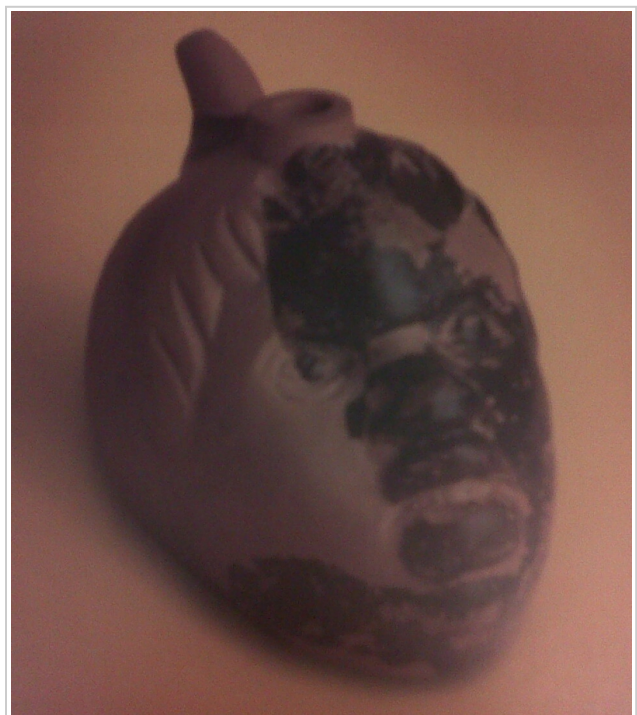

Ficha CIG 3336

Museu Comarcal de l'Urgell
Núm. Inventario: M.E. v.n. 1259

Procedencia: [Molí d'Espígol](#)

Contexto: [Indeterminado](#)

Cronología: 250 - 200

Coordenadas: [41.70918 - 1.0714](#)

URL: <https://bd.iberiagraeca.net/fichas/3336>

IMÁGENES

Molí d'Espígol
MALUQUER 1986. Fig.22-4

Molí d'Espígol
Horn 2011. C446

Molí d'Espígol
CURA 2006. Lam.115- 6

Molí d'Espígol
JUNYENT- PÉREZ 2003. P.79

Molí d'Espígol
CURA 1992. fig.1b

BIBLIOGRAFÍA

MALUQUER DE MOTES 1986a - J. Maluquer de Motes: *El Poblado ibèric del Molí d'Espígol-Tornabous, Guies de Jaciments Arqueològics*, Generalitat de Catalunya, Departament de Cultura, Barcelona.