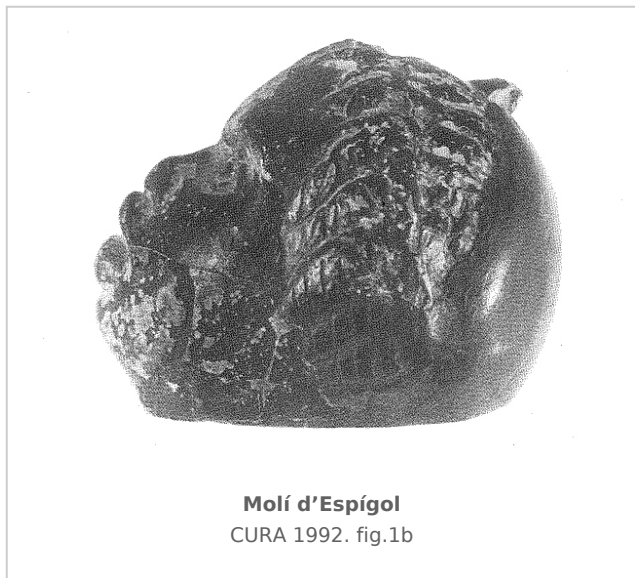

Ficha CIG 3336

Museu Comarcal de l'Urgell
Núm. Inventario: M.E. v.n. 1259

Procedencia: [Molí d'Espígol](#)

Contexto: [Indeterminado](#)

Cronología: 250 - 200

Coordenadas: [41.70918 - 1.0714](#)

URL: <https://bd.iberiagraeca.net/fichas/3336>

IMÁGENES

Molí d'Espígol
MALUQUER 1986. Fig.22-4

Molí d'Espígol
Horn 2011. C446

Molí d'Espígol
CURA 2006. Lam.115- 6

Molí d'Espígol
JUNYENT- PÉREZ 2003. P.79

Molí d'Espígol
CURA 1992. fig.1b

BIBLIOGRAFÍA

MALUQUER DE MOTES 1986a - J. Maluquer de Motes: *El Poblado ibèric del Molí d'Espígol-Tornabous, Guies de Jaciments Arqueològics*, Generalitat de Catalunya, Departament de Cultura, Barcelona.