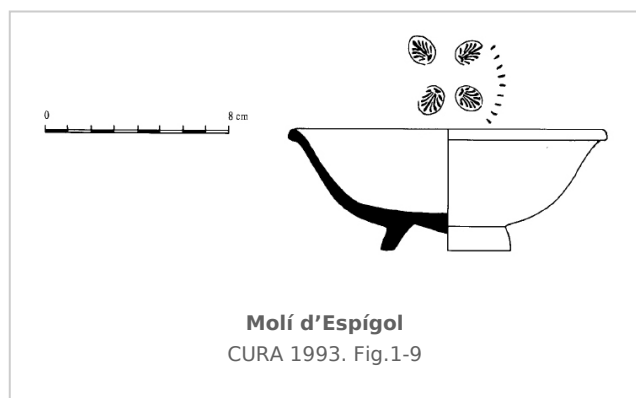

Ficha CIG 3341

Museu Comarcal de l'Urgell

Núm. Inventario: M.E. v.n. 1254

Procedencia: [Molí d'Espígol](#)

Contexto: [Indeterminado](#)

Cronología: 275 - 225

Coordenadas: [41.70918 - 1.0714](#)

URL: <https://bd.iberiagraeca.net/fichas/3341>

IMÁGENES

BIBLIOGRAFÍA

CURA 1993 - M. Cura: Ceràmiques de vernís negre procedents del Molí d'Espígol al Museu Comarcal de l'Urgell, *Urtx: Revista Cultural de l'Urgell* 5, Tàrraga, 33-50.

(p. 39, fig. 9) [\[+ inf.\]](#)

CERÁMICA

Origen: Rhode

Técnica: C. de barniz negro

Forma: Cuenco

Tipo: Lamboglia 28

Parte Conservada: Perfil completo

Tipo Decoración: Barnizada Estampillada

Motivos Ornamentales: Palmetas Ruedecilla

Observaciones: Taller de las tres palmetas radiales

Autor: Faustino Pérez Moracho (ICAC)

Supervisor: Maite Miró

Fecha: 03-10-2012

Control F. Cerámica: Revisada