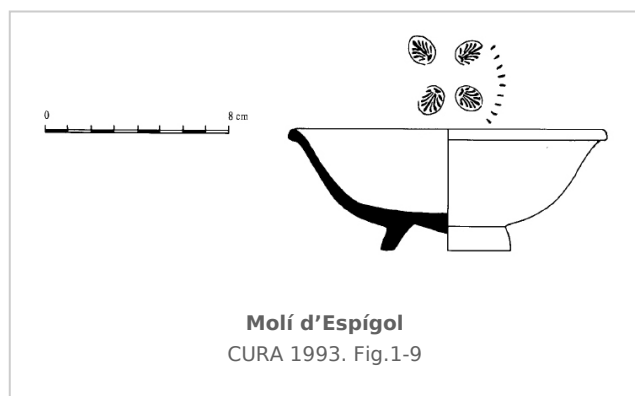

Ficha CIG 3341

Museu Comarcal de l'Urgell

Núm. Inventario: M.E. v.n. 1254

Procedencia: [Molí d'Espígol](#)

Contexto: [Indeterminado](#)

Cronología: 275 - 225

Coordenadas: [41.70918 - 1.0714](#)

URL: <https://bd.iberiagraeca.net/fichas/3341>

IMÁGENES

BIBLIOGRAFÍA

CURA 1993 - M. Cura: Ceràmiques de vernís negre procedents del Molí d'Espígol al Museu Comarcal de l'Urgell, *Urtx: Revista Cultural de l'Urgell* 5, Tàrraga, 33-50.

(p. 39, fig. 9) [\[+ inf.\]](#)

CERÁMICA

Origen: Rhode

Técnica: C. de barniz negro

Forma: Cuenco

Tipo: Lamboglia 28

Parte Conservada: Perfil completo

Tipo Decoración: Barnizada Estampillada

Motivos Ornamentales: Palmetas Ruedecilla