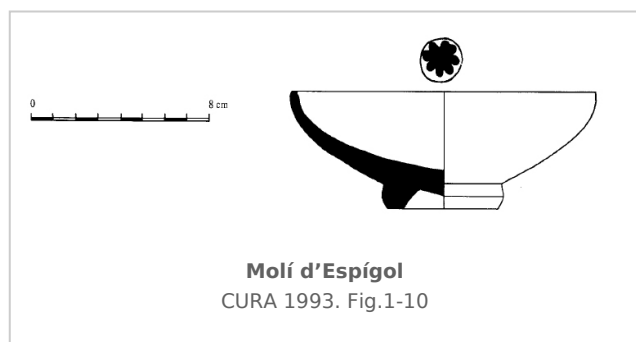

Ficha CIG 3342

Museu Comarcal de l'Urgell

Núm. Inventario: M.E. v.n. 1251

Procedencia: [Molí d'Espígol](#)

Contexto: [Indeterminado](#)

Cronología: 250 - 200

Coordenadas: [41.70918 - 1.0714](#)

URL: <https://bd.iberiagraeca.net/fichas/3342>

IMÁGENES

BIBLIOGRAFÍA

CURA 1993 - M. Cura: Ceràmiques de vernís negre procedents del Molí d'Espígol al Museu Comarcal de l'Urgell, *Urtx: Revista Cultural de l'Urgell* 5, Tàrraga, 33-50.

(p. 40, fig. 2) [\[+ inf.\]](#)

CERÁMICA

Origen: Rhode

Técnica: C. de barniz negro

Forma: Cuenco

Tipo: Lamboglia 27

Parte Conservada: Perfil completo

Tipo Decoración: Barnizada Estampillada

Motivos Ornamentales: Roseta