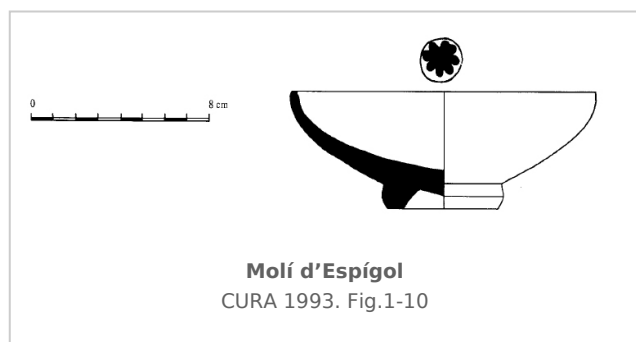

### Museu Comarcal de l'Urgell

Núm. Inventario: M.E. v.n. 1251

**Procedencia:** [Molí d'Espígol](#)

**Contexto:** [Indeterminado](#)

**Cronología:** 250 - 200

**Coordenadas:** [41.70918 - 1.0714](#)

**URL:** <https://bd.iberiagraeca.net/fichas/3342>