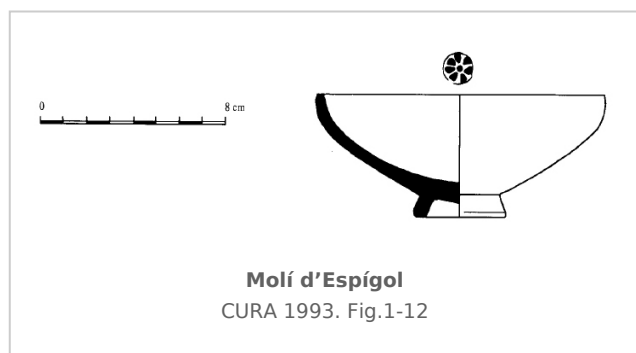

Ficha CIG 3344

Museu Comarcal de l'Urgell

Núm. Inventario: M.E. v.n. 1252

Procedencia: [Molí d'Espígol](#)

Contexto: [Indeterminado](#)

Cronología: 250 - 200

Coordenadas: [41.70918 - 1.0714](#)

URL: <https://bd.iberiagraeca.net/fichas/3344>

IMÁGENES

BIBLIOGRAFÍA

CURA 1971 - M. Cura: Acerca de unas cerámicas grises con decoración estampillada en la Catalunya prerromana, *Pyrenae* 7, Barcelona, 47-60.
(p. 40, fig. 12) [[+ inf.]](#)

CERÁMICA

Origen: Rhode

Técnica: C. de barniz negro

Forma: Cuenco

Tipo: Lamboglia 27

Parte Conservada: Parte inferior

Tipo Decoración: Barnizada Estampillada

Motivos Ornamentales: Roseta