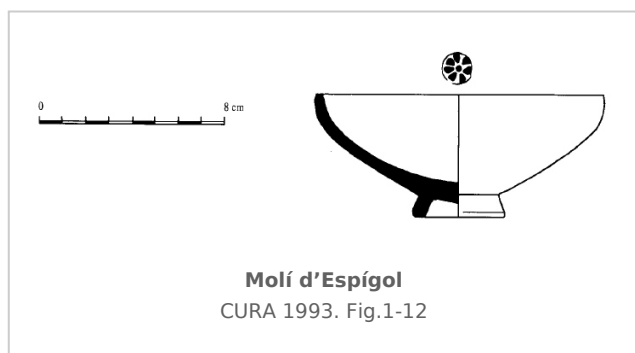

Ficha CIG 3344

Museu Comarcal de l'Urgell

Núm. Inventario: M.E. v.n. 1252

Procedencia: [Molí d'Espígol](#)

Contexto: [Indeterminado](#)

Cronología: 250 - 200

Coordenadas: [41.70918 - 1.0714](#)

URL: <https://bd.iberiagraeca.net/fichas/3344>

IMÁGENES

BIBLIOGRAFÍA

CURA 1971 - M. Cura: Acerca de unas cerámicas grises con decoración estampillada en la Catalunya prerromana, *Pyrenae* 7, Barcelona, 47-60.
(p. 40, fig. 12) [[+ inf.]](#)

CERÁMICA

Origen: Rhode

Técnica: C. de barniz negro

Forma: Cuenco

Tipo: Lamboglia 27

Parte Conservada: Parte inferior

Tipo Decoración: Barnizada Estampillada

Motivos Ornamentales: Roseta