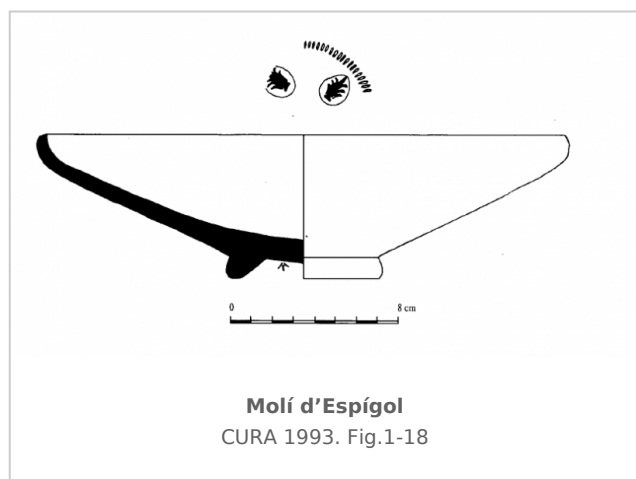

Ficha CIG 3350

Museu Comarcal de l'Urgell

Núm. Inventario: M.E. v.n. 1193

Procedencia: [Molí d'Espígol](#)

Contexto: [Indeterminado](#)

Cronología: 250 - 200

Coordenadas: [41.70918 - 1.0714](#)

URL: <https://bd.iberiagraeca.net/fichas/3350>

IMÁGENES

BIBLIOGRAFÍA

CURA 1993 - M. Cura: Ceràmiques de vernís negre procedents del Molí d'Espígol al Museu Comarcal de l'Urgell, *Urtx: Revista Cultural de l'Urgell* 5, Tàrraga, 33-50. (p. 41-42, fig. 18) [[+ inf.]](#)

CERÁMICA

Origen: Rhode

Técnica: C. de barniz negro

Forma: Cuenco

Tipo: Lamboglia 26

Parte Conservada: Parte inferior

Tipo Decoración: Barnizada Estampillada

Motivos Ornamentales: Palmetas Ruedecilla