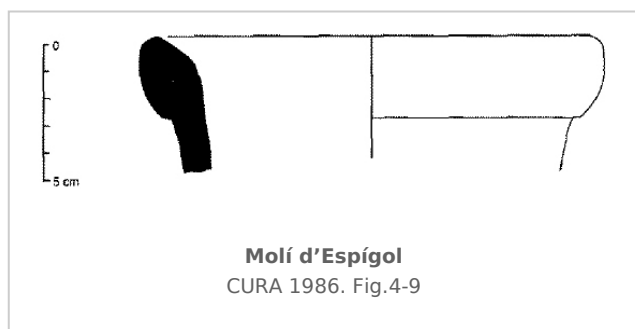

Ficha CIG 3355

Museu Comarcal de l'Urgell

Núm. Inventario: ME 55/6

Procedencia: [Molí d'Espígol](#)

Contexto: [Indeterminado](#)

Cronología: 400 - 200

Coordenadas: [41.70918 - 1.0714](#)

URL: <https://bd.iberiagraeca.net/fichas/3355>

IMÁGENES

BIBLIOGRAFÍA

CURA/SANMARTI-GREGO 1986-1989 - M. Cura, J. Sanmartí-Grego: Les importacions d'àmfores i ceràmiques comunes del Poblats Ibèrics del Molí d'Espígol (Tornabous, Urgell), *Empúries* 48-50, Vol. 1, Barcelona, 270-279. (p. 276, fig. 4-9) [[+ inf.]](#)

CERÁMICA

Origen: Griega indeterminada

Forma: Ànfora de transporte

Parte Conservada: Borde

Autor: Faustino Pérez Moracho (ICAC)

Supervisor: Maite Miró