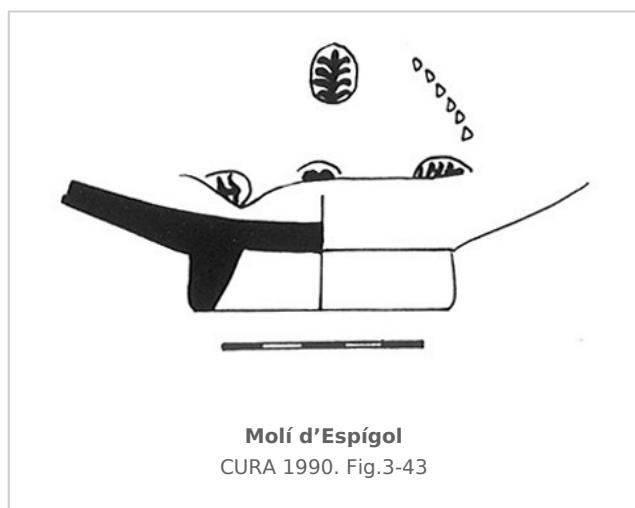

Ficha CIG 3434

Museu Diocesà i Comarcal de Solsona

Núm. Inventario: MDCS S/N 5

Procedencia: [Molí d'Espígol](#)

Contexto: [Tornabous II ZP](#)

Cronología: 250 - 200

Coordenadas: [41.70918 - 1.0714](#)

URL: <https://bd.iberiagraeca.net/fichas/3434>

IMÁGENES

BIBLIOGRAFÍA

CURA 1990 - M. Cura: Notes sobre el poblat preromà del Molí d'Espígol (Tornabous, Urgell), *in*: AAVV *La romanització del Pirineu, VIIIè Col·loqui Internacional d'Arqueologia de Puigcerdà*, del 8 al 11 de desembre de 1988, Institut d'Estudis Ceretans, Puigcerdà, 175-183.
(p. 180, fig. 3-43)

CERÁMICA

Origen: Rhode

Técnica: C. de barniz negro

Forma: Plato

Tipo: Lamboglia 26

Parte Conservada: Base