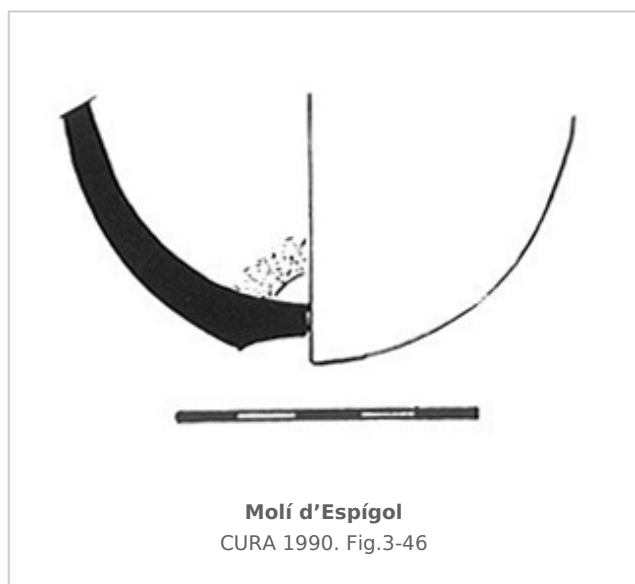

Ficha CIG 3437

Museu Diocesà i Comarcal de Solsona

Núm. Inventario: MDCS S/N 9

Procedencia: [Molí d'Espígol](#)

Contexto: [Tornabous II ZP](#)

Cronología: 250 - 200

Coordenadas: [41.70918 - 1.0714](#)

URL: <https://bd.iberiagraeca.net/fichas/3437>

IMÁGENES

BIBLIOGRAFÍA

CURA 1990 - M. Cura: Notes sobre el poblat preromà del Molí d'Espígol (Tornabous, Urgell), *in*: AAVV *La romanització del Pirineu, VIIIè Col·loqui Internacional d'Arqueologia de Puigcerdà*, del 8 al 11 de desembre de 1988, Institut d'Estudis Ceretans, Puigcerdà, 175-183.

(p. 180, fig. 3-46)

CERÁMICA

Origen: Rhode

Técnica: C. de barniz negro

Forma: Cuenco