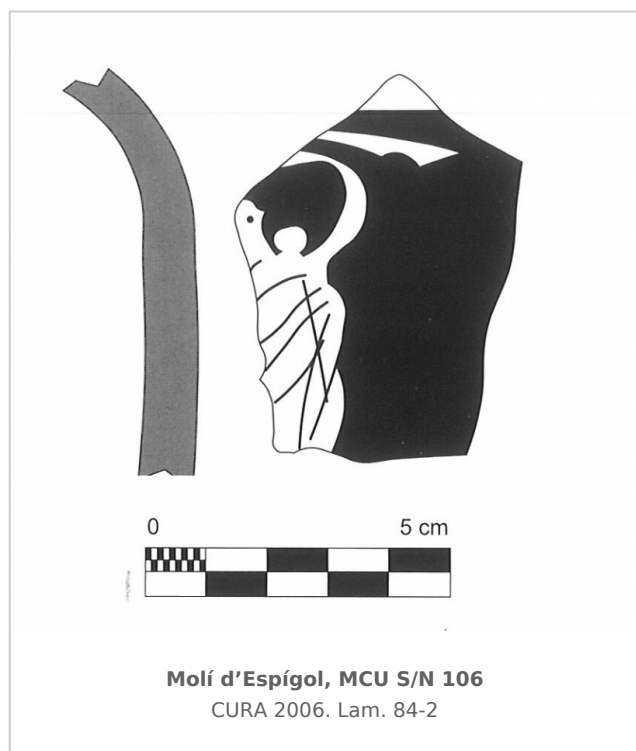

**Ficha CIG 3563**  
**Museu Comarcal de l'Urgell**  
Núm. Inventario: MCU S/N 106

**Procedencia:** [Molí d'Espígol](#)

**Contexto:** [Indeterminado](#)

**Cronología:** 375 - 325

**Coordenadas:** [41.70918 - 1.0714](#)

**URL:** <https://bd.iberiagraeca.net/fichas/3563>

**IMÁGENES**

**BIBLIOGRAFÍA**

**CURA 2006 - M. Cura:** *El jaciment del Molí d'Espígol (Tornabous-Urgell). Excavacions arqueològiques 1987-1992, Monografies 7*, Generalitat de Catalunya, Museu d'Arqueologia de Catalunya-Barcelona, Barcelona. (p. 75, fig. 84-2) [\[+ inf.\]](#)

**CERÁMICA**

**Origen:** Ática

**Técnica:** C. de figuras rojas

**Forma:** Cratera de campana

**Parte Conservada:** Cuerpo

**Tipo Decoración:** Barnizada Pintada

**Personajes:** Joven

**Elementos secundarios:** Himation