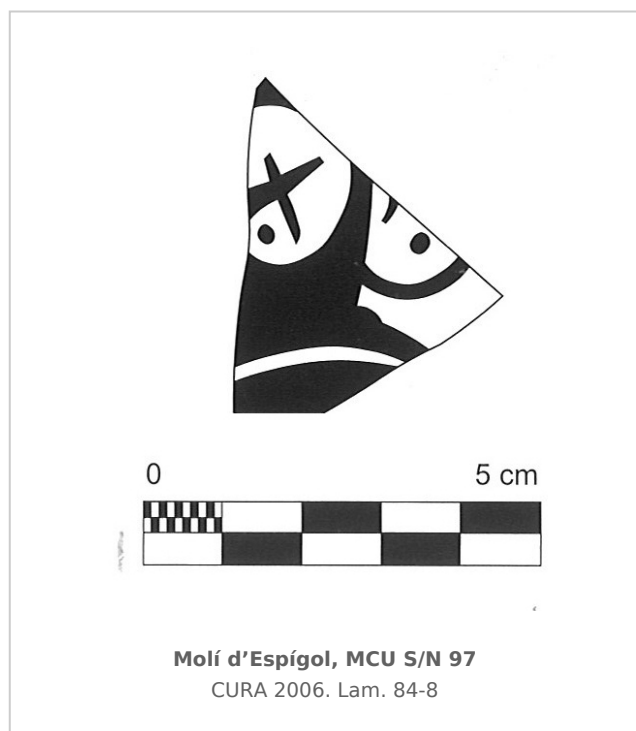

**Ficha CIG 3565**  
**Museu Comarcal de l'Urgell**  
Núm. Inventario: MCU S/N 97

**Procedencia:** [Molí d'Espígol](#)

**Contexto:** [Indeterminado](#)

**Cronología:** 375 - 325

**Coordenadas:** [41.70918 - 1.0714](#)

**URL:** <https://bd.iberiagraeca.net/fichas/3565>

**IMÁGENES**

**BIBLIOGRAFÍA**

**CURA 2006 - M. Cura:** *El jaciment del Molí d'Espígol (Tornabous-Urgell). Excavacions arqueològiques 1987-1992, Monografies 7*, Generalitat de Catalunya, Museu d'Arqueologia de Catalunya-Barcelona, Barcelona.  
(p. 75, fig. 84-8) [\[+ inf.\]](#)

**CERÁMICA**

**Origen:** Ática

**Técnica:** C. de figuras rojas

**Forma:** Cratera de campana

**Parte Conservada:** Cuerpo

**Tipo Decoración:** Barnizada Pintada

**Personajes:** Joven

**Elementos secundarios:** Disco Himation