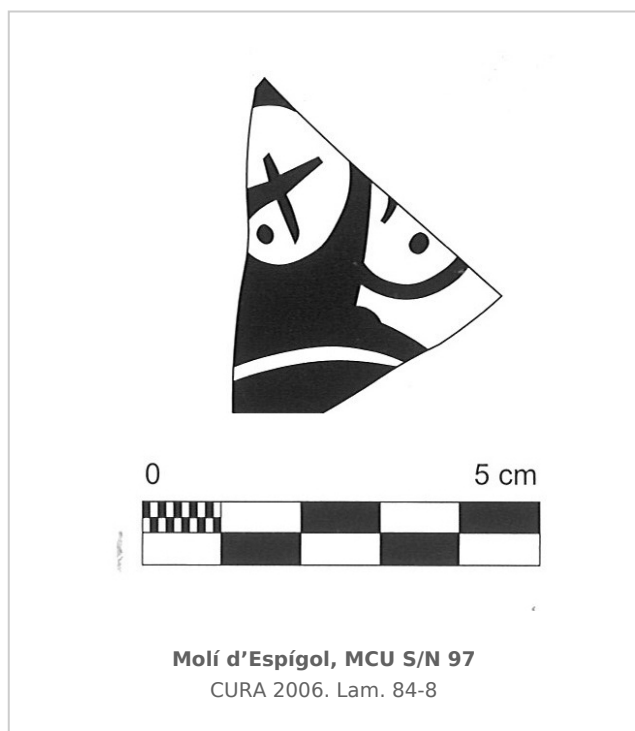

**Ficha CIG 3565**  
**Museu Comarcal de l'Urgell**  
Núm. Inventario: MCU S/N 97

**Procedencia:** [Molí d'Espígol](#)

**Contexto:** [Indeterminado](#)

**Cronología:** 375 - 325

**Coordenadas:** [41.70918 - 1.0714](#)

**URL:** <https://bd.iberiagraeca.net/fichas/3565>

**IMÁGENES**

**BIBLIOGRAFÍA**

**CURA 2006 - M. Cura:** *El jaciment del Molí d'Espígol (Tornabous-Urgell). Excavacions arqueològiques 1987-1992, Monografies 7*, Generalitat de Catalunya, Museu d'Arqueologia de Catalunya-Barcelona, Barcelona.  
(p. 75, fig. 84-8) [\[+ inf.\]](#)

**CERÁMICA**

**Origen:** Ática

**Técnica:** C. de figuras rojas

**Forma:** Cratera de campana

**Parte Conservada:** Cuerpo

**Tipo Decoración:** Barnizada Pintada

**Personajes:** Joven

**Elementos secundarios:** Disco Himation