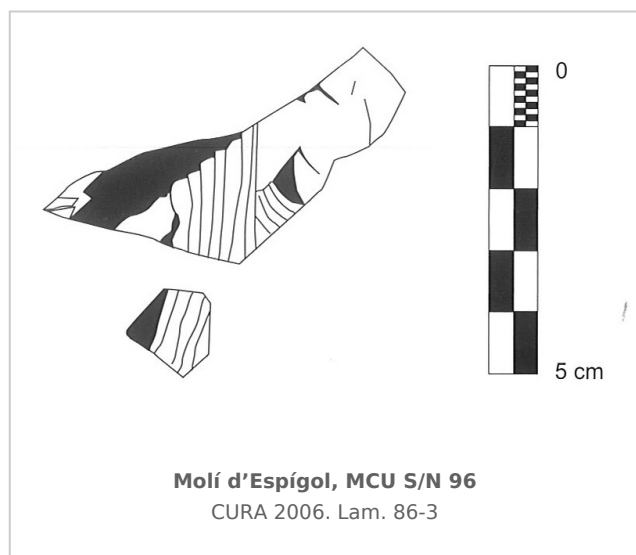

**Ficha CIG 3566**  
**Museu Comarcal de l'Urgell**  
Núm. Inventario: MCU S/N 96

**Procedencia:** [Molí d'Espígol](#)

**Contexto:** [Indeterminado](#)

**Cronología:** 375 - 325

**Coordenadas:** [41.70918 - 1.0714](#)

**URL:** <https://bd.iberiagraeca.net/fichas/3566>

**IMÁGENES**

**BIBLIOGRAFÍA**

**CURA 2006 - M. Cura:** *El jaciment del Molí d'Espígol (Tornabous-Urgell). Excavacions arqueològiques 1987-1992, Monografies 7*, Generalitat de Catalunya, Museu d'Arqueologia de Catalunya-Barcelona, Barcelona. (p. 75, fig. 86-3) [\[+ inf.\]](#)

**CERÁMICA**

**Origen:** Ática

**Técnica:** C. de figuras rojas

**Forma:** Cratera de campana

**Parte Conservada:** Cuerpo

**Tipo Decoración:** Barnizada Pintada

**Personajes:** Joven

**Elementos secundarios:** Himation