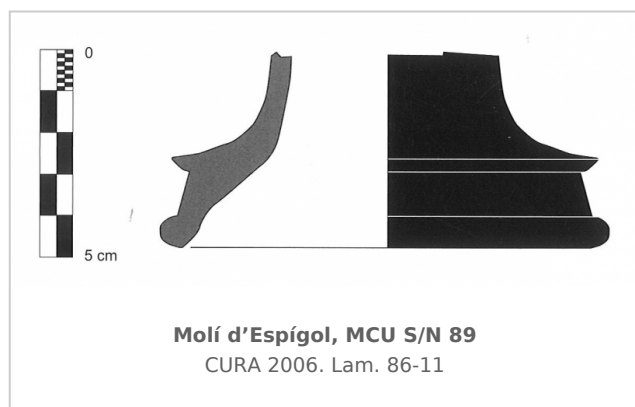

Ficha CIG 3568

Museu Comarcal de l'Urgell

Núm. Inventario: MCU S/N 89

Procedencia: [Molí d'Espígol](#)

Contexto: [Indeterminado](#)

Cronología: 375 - 325

Coordenadas: [41.70918 - 1.0714](#)

URL: <https://bd.iberiagraeca.net/fichas/3568>

IMÁGENES

BIBLIOGRAFÍA

CURA 2006 - M. Cura: *El jaciment del Molí d'Espígol (Tornabous-Urgell). Excavacions arqueològiques 1987-1992, Monografies 7*, Generalitat de Catalunya, Museu d'Arqueologia de Catalunya-Barcelona, Barcelona. (p. 75, fig. 86-11) [\[+ inf.\]](#)

CERÁMICA

Origen: Ática

Técnica: C. de figuras rojas

Forma: Cratera de campana

Parte Conservada: Pie

Tipo Decoración: Barnizada

Observaciones: Pendiente el número de inventario del Museu Comarcal de l'Urgell