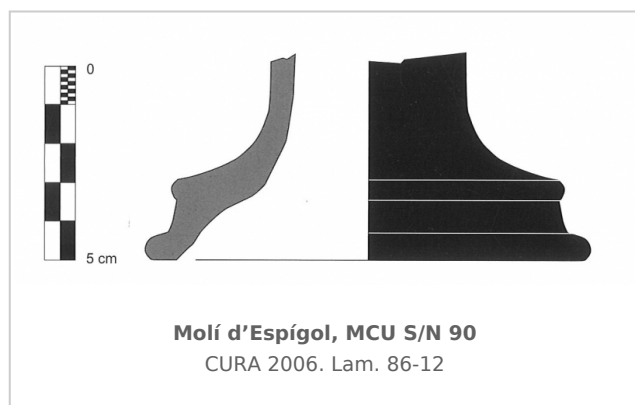

Ficha CIG 3569

Museu Comarcal de l'Urgell

Núm. Inventario: MCU S/N 90

Procedencia: [Molí d'Espígol](#)

Contexto: [Indeterminado](#)

Cronología: 375 - 325

Coordenadas: [41.70918 - 1.0714](#)

URL: <https://bd.iberiagraeca.net/fichas/3569>

IMÁGENES

BIBLIOGRAFÍA

CURA 2006 - M. Cura: *El jaciment del Molí d'Espígol (Tornabous-Urgell). Excavacions arqueològiques 1987-1992, Monografies 7*, Generalitat de Catalunya, Museu d'Arqueologia de Catalunya-Barcelona, Barcelona.

(p. 75, fig. 86-12) [\[+ inf.\]](#)

CERÁMICA

Origen: Ática

Técnica: C. de figuras rojas

Forma: Cratera de campana

Parte Conservada: Pie

Tipo Decoración: Barnizada

Observaciones: Pendiente el número de inventario del Museu Comarcal de l'Urgell