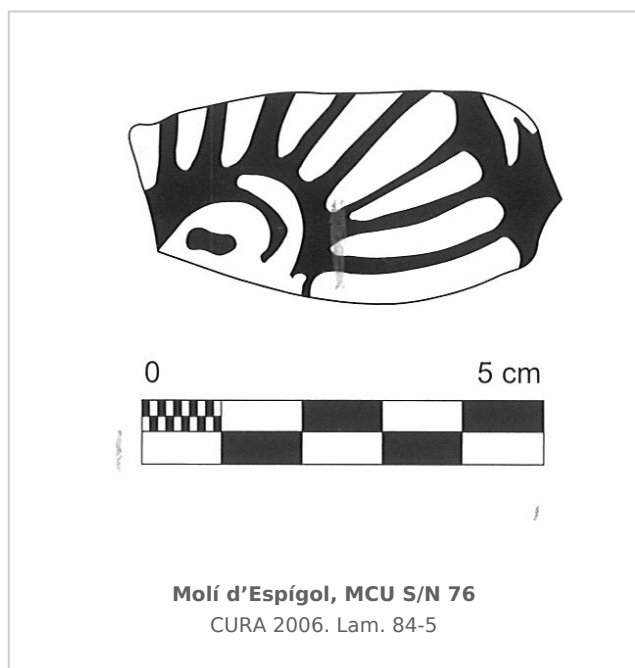

Ficha CIG 3570

Museu Comarcal de l'Urgell

Núm. Inventario: MCU S/N 76

Procedencia: [Molí d'Espígol](#)

Contexto: [Indeterminado](#)

Cronología: 450 - 350

Coordenadas: [41.70918 - 1.0714](#)

URL: <https://bd.iberiagraeca.net/fichas/3570>

IMÁGENES

BIBLIOGRAFÍA

CURA 2006 - M. Cura: *El jaciment del Molí d'Espígol (Tornabous-Urgell). Excavacions arqueològiques 1987-1992, Monografies 7*, Generalitat de Catalunya, Museu d'Arqueologia de Catalunya-Barcelona, Barcelona. (p. 77, fig. 84-5) [\[+ inf.\]](#)

CERÁMICA

Origen: Ática

Técnica: C. de figuras rojas

Forma: Pélice

Parte Conservada: Cuerpo

Tipo Decoración: Barnizada Pintada

Motivos Ornamentales: Palmeta

Observaciones: Pendiente el número de inventario del Museu Comarcal de l'Urgell