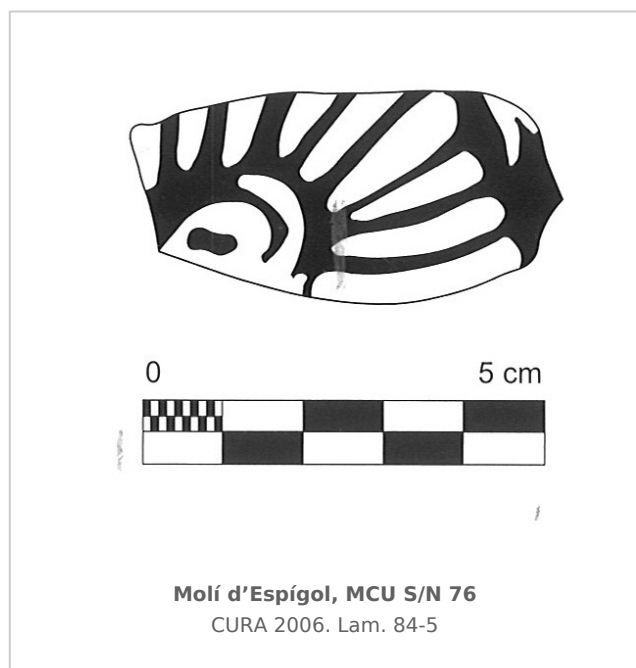

Ficha CIG 3570
Museu Comarcal de l'Urgell
Núm. Inventario: MCU S/N 76

Procedencia: [Molí d'Espígol](#)

Contexto: [Indeterminado](#)

Cronología: 450 - 350

Coordenadas: [41.70918 - 1.0714](#)

URL: <https://bd.iberiagraeca.net/fichas/3570>

IMÁGENES

BIBLIOGRAFÍA

CURA 2006 - M. Cura: *El jaciment del Molí d'Espígol (Tornabous-Urgell). Excavacions arqueològiques 1987-1992, Monografies 7*, Generalitat de Catalunya, Museu d'Arqueologia de Catalunya-Barcelona, Barcelona. (p. 77, fig. 84-5) [\[+ inf.\]](#)

CERÁMICA

Origen: Ática

Técnica: C. de figuras rojas

Forma: Pélice

Parte Conservada: Cuerpo

Tipo Decoración: Barnizada Pintada

Motivos Ornamentales: Palmeta

Observaciones: Pendiente el número de inventario del Museu Comarcal de l'Urgell