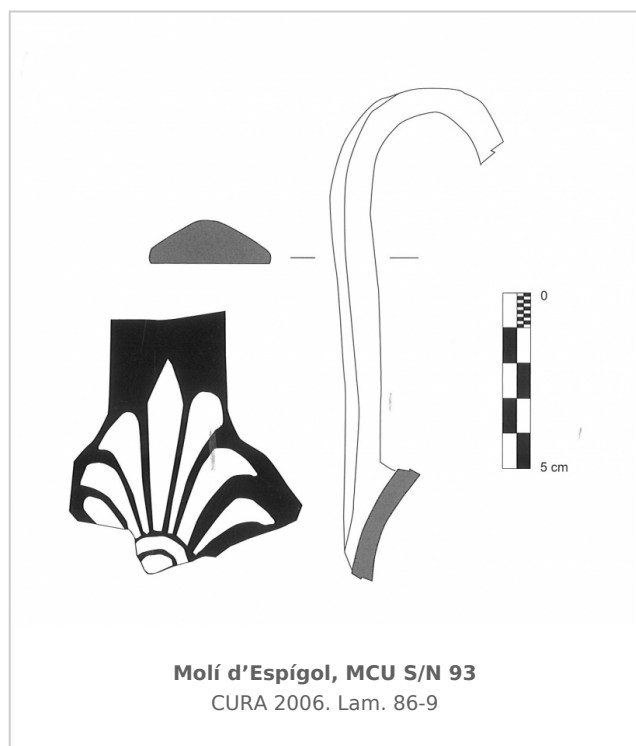

Ficha CIG 3572
Museu Comarcal de l'Urgell
Núm. Inventario: MCU S/N 93

Procedencia: [Molí d'Espígol](#)

Contexto: [Indeterminado](#)

Cronología: 450 - 350

Coordenadas: [41.70918 - 1.0714](#)

URL: <https://bd.iberiagraeca.net/fichas/3572>

IMÁGENES

BIBLIOGRAFÍA

CURA 2006 - M. Cura: *El jaciment del Molí d'Espígol (Tornabous-Urgell). Excavacions arqueològiques 1987-1992, Monografies 7*, Generalitat de Catalunya, Museu d'Arqueologia de Catalunya-Barcelona, Barcelona. (p. 77, fig. 86-9) [\[+ inf.\]](#)

CERÁMICA

Origen: Ática

Técnica: C. de figuras rojas

Forma: Pélice

Parte Conservada: Asa

Tipo Decoración: Barnizada Pintada

Motivos Ornamentales: Palmeta

Observaciones: Pendiente el número de inventario del Museu Comarcal de l'Urgell