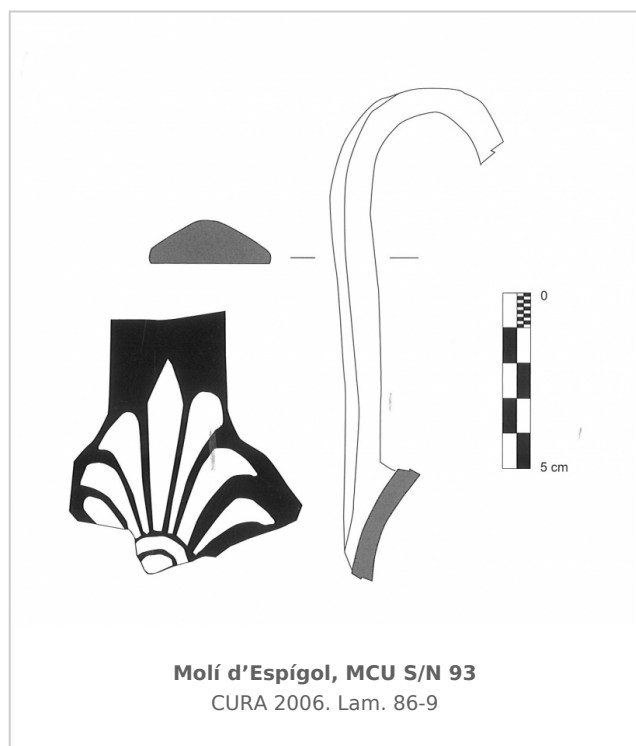

**Ficha CIG 3572**  
**Museu Comarcal de l'Urgell**  
Núm. Inventario: MCU S/N 93

**Procedencia:** [Molí d'Espígol](#)

**Contexto:** [Indeterminado](#)

**Cronología:** 450 - 350

**Coordenadas:** [41.70918 - 1.0714](#)

**URL:** <https://bd.iberiagraeca.net/fichas/3572>

**IMÁGENES**

**BIBLIOGRAFÍA**

**CURA 2006 - M. Cura:** *El jaciment del Molí d'Espígol (Tornabous-Urgell). Excavacions arqueològiques 1987-1992, Monografies 7*, Generalitat de Catalunya, Museu d'Arqueologia de Catalunya-Barcelona, Barcelona. (p. 77, fig. 86-9) [\[+ inf.\]](#)

**CERÁMICA**

**Origen:** Ática

**Técnica:** C. de figuras rojas

**Forma:** Pélice

**Parte Conservada:** Asa

**Tipo Decoración:** Barnizada Pintada

**Motivos Ornamentales:** Palmeta

**Observaciones:** Pendiente el número de inventario del Museu Comarcal de l'Urgell