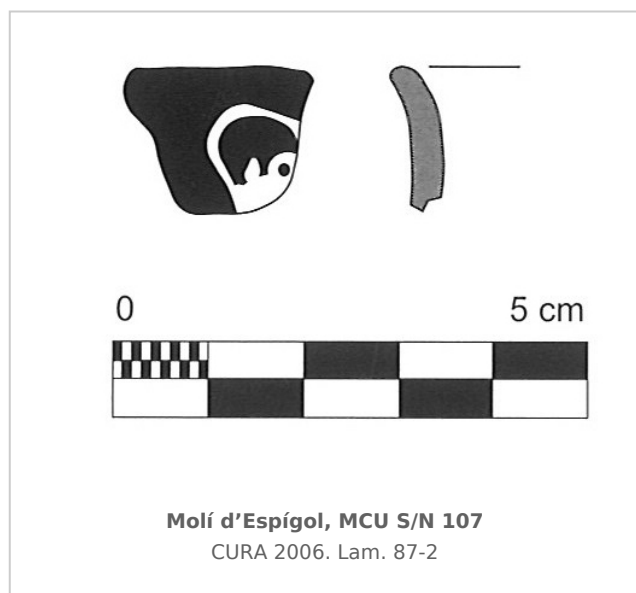

Ficha CIG 3575

Museu Comarcal de l'Urgell

Núm. Inventario: MCU S/N 107

Procedencia: [Molí d'Espígol](#)

Contexto: [Indeterminado](#)

Cronología: 400 - 350

Coordenadas: [41.70918 - 1.0714](#)

URL: <https://bd.iberiagraeca.net/fichas/3575>

IMÁGENES

BIBLIOGRAFÍA

PRINCIPAL 2000 - J. Principal: Panorama de la vajilla ática durante el S.IV a.C. en la Cataluña occidental, *La céramique attique du IV e siècle en Méditerranée Occidentale, Actes du colloque international organisé par le Centre Camille Jullian, (Arles. 7-9 de décembre 1995)*, Nápoles, 217-224.

(p. 78, fig. 87-2) [\[+ inf.\]](#)

CERÁMICA

Origen: Ática

Técnica: C. de figuras rojas

Forma: Escifo

Tipo: A Agora de Atenas

Parte Conservada: Borde

Taller: FAT BOY group

Tipo Decoración: Barnizada Pintada

Personajes: Figura masculina

Observaciones: Pendiente el número de inventario del Museu Comarcal de l'Urgell

Autor: Faustino Pérez Moracho (ICAC)

Supervisor: Maite Miró

Fecha: 14-01-2013