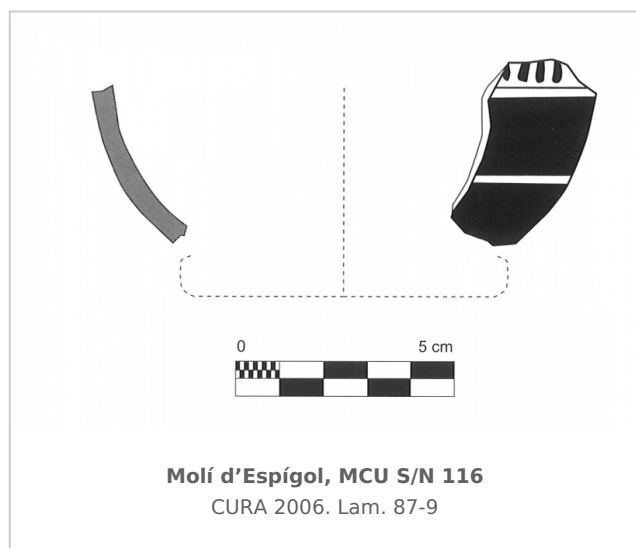

Ficha CIG 3579

Museu Comarcal de l'Urgell

Núm. Inventario: MCU S/N 116

Procedencia: [Molí d'Espígol](#)

Contexto: [Indeterminado](#)

Cronología: 425 - 375

Coordenadas: [41.70918 - 1.0714](#)

URL: <https://bd.iberiagraeca.net/fichas/3579>

IMÁGENES

BIBLIOGRAFÍA

CURA 2006 - M. Cura: *El jaciment del Molí d'Espígol (Tornabous-Urgell). Excavacions arqueològiques 1987-1992, Monografies 7*, Generalitat de Catalunya, Museu d'Arqueologia de Catalunya-Barcelona, Barcelona. (p. 78, fig. 87-9) [\[+ inf.\]](#)

CERÁMICA

Origen: Ática

Técnica: C. sobrepintada

Estilo: Saint Valentin

Forma: Indeterminada

Parte Conservada: Parte inferior

Tipo Decoración: Barnizada Pintada Sobrepintada

Motivos Ornamentales: Lengüetas