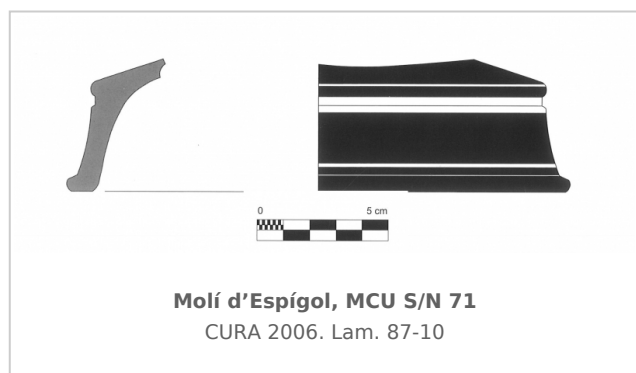

Ficha CIG 3584

Museu Comarcal de l'Urgell

Núm. Inventario: MCU S/N 71

Procedencia: [Molí d'Espígol](#)

Contexto: [Indeterminado](#)

Cronología: 375 - 325

Coordenadas: [41.70918 - 1.0714](#)

URL: <https://bd.iberiagraeca.net/fichas/3584>

IMÁGENES

BIBLIOGRAFÍA

CURA 2006 - M. Cura: *El jaciment del Molí d'Espígol (Tornabous-Urgell). Excavacions arqueològiques 1987-1992, Monografies 7*, Generalitat de Catalunya, Museu d'Arqueologia de Catalunya-Barcelona, Barcelona.
(p. 75, fig. 87-10) [\[+ inf.\]](#)

CERÁMICA

Origen: Ática

Técnica: C. de figuras rojas

Forma: Cratera de campana

Tipo: 32.709 MAN Madrid

Parte Conservada: Pie

Taller: TOYA P

Tipo Decoración: Barnizada