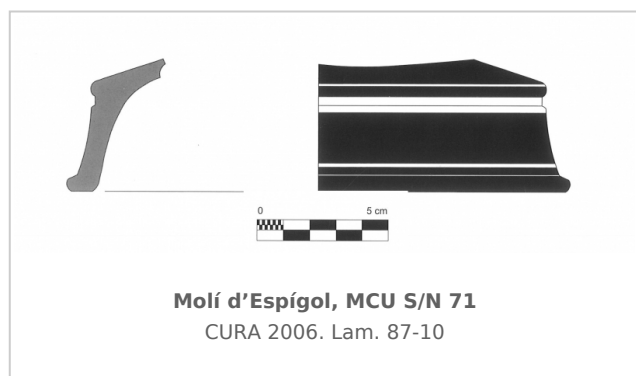

Ficha CIG 3584

Museu Comarcal de l'Urgell

Núm. Inventario: MCU S/N 71

Procedencia: [Molí d'Espígol](#)

Contexto: [Indeterminado](#)

Cronología: 375 - 325

Coordenadas: [41.70918 - 1.0714](#)

URL: <https://bd.iberiagraeca.net/fichas/3584>

IMÁGENES

BIBLIOGRAFÍA

CURA 2006 - M. Cura: *El jaciment del Molí d'Espígol (Tornabous-Urgell). Excavacions arqueològiques 1987-1992, Monografies 7*, Generalitat de Catalunya, Museu d'Arqueologia de Catalunya-Barcelona, Barcelona.
(p. 75, fig. 87-10) [\[+ inf.\]](#)

CERÁMICA

Origen: Ática

Técnica: C. de figuras rojas

Forma: Cratera de campana

Tipo: 32.709 MAN Madrid

Parte Conservada: Pie

Taller: TOYA P

Tipo Decoración: Barnizada