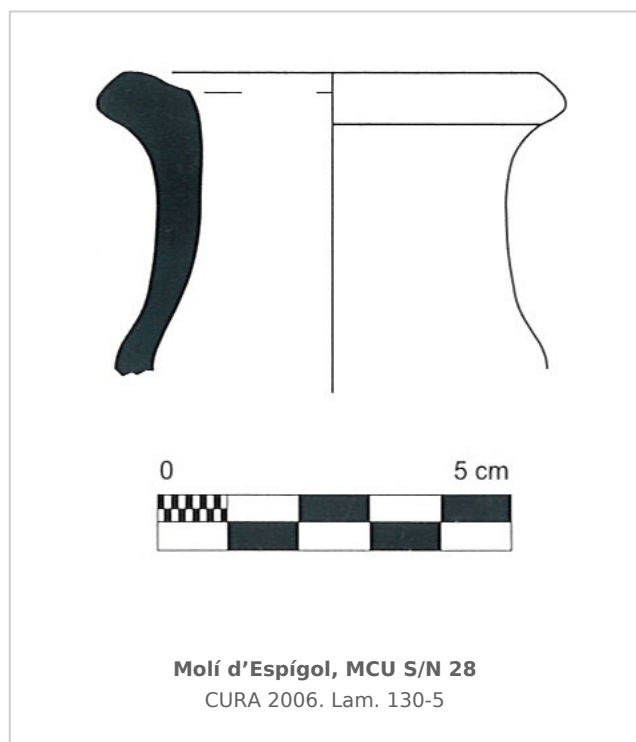

Ficha CIG 3617
Museu Comarcal de l'Urgell
Núm. Inventario: MCU S/N 28

Procedencia: [Molí d'Espígol](#)

Contexto: [Indeterminado](#)

Cronología: 500 - 100

Coordenadas: [41.70918 - 1.0714](#)

URL: <https://bd.iberiagraeca.net/fichas/3617>

IMÁGENES

BIBLIOGRAFÍA

CURA 2006 - M. Cura: *El jaciment del Molí d'Espígol (Tornabous-Urgell). Excavacions arqueològiques 1987-1992, Monografies 7*, Generalitat de Catalunya, Museu d'Arqueologia de Catalunya-Barcelona, Barcelona. (p. 113, fig. 130-5) [\[+ inf.\]](#)

CERÁMICA

Origen: Massalia

Técnica: C. gris

Forma: Indeterminada, vaso cerrado

Parte Conservada: Borde

Observaciones: Pendiente el número de inventario del Museu Comarcal de l'Urgell

Autor: Faustino Pérez Moracho (ICAC)