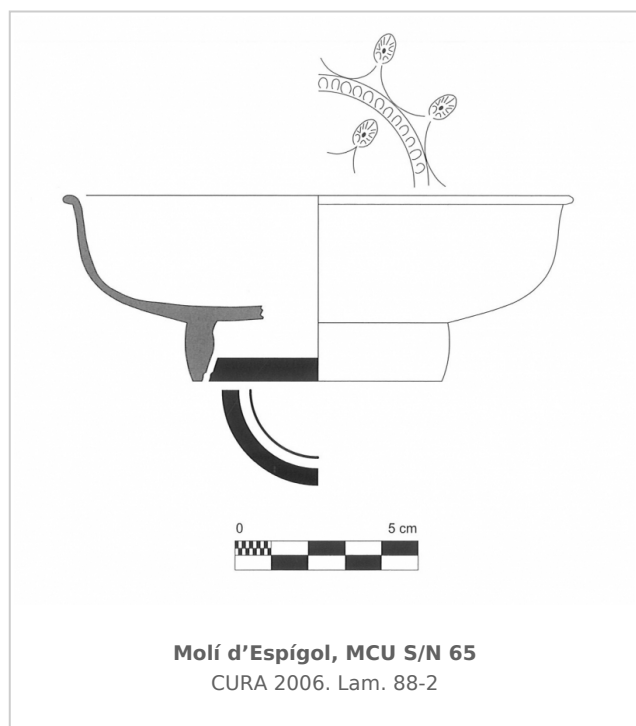

**Ficha CIG 3627**  
**Museu Comarcal de l'Urgell**  
Núm. Inventario: MCU S/N 65

**Procedencia:** [Molí d'Espígol](#)

**Contexto:** [Indeterminado](#)

**Cronología:** 425 - 375

**Coordenadas:** [41.70918 - 1.0714](#)

**URL:** <https://bd.iberiagraeca.net/fichas/3627>

**IMÁGENES**

**BIBLIOGRAFÍA**

**CURA 2006 - M. Cura:** *El jaciment del Molí d'Espígol (Tornabous-Urgell). Excavacions arqueològiques 1987-1992, Monografies 7*, Generalitat de Catalunya, Museu d'Arqueologia de Catalunya-Barcelona, Barcelona.  
(p. 80, fig. 88-2) [\[+ inf.\]](#)

**CERÁMICA**

**Origen:** Ática

**Técnica:** C. de barniz negro

**Forma:** Cuenco borde saliente

**Tipo:** Lamboglia 22/ F2681-2682

**Parte Conservada:** Perfil completo

**Tipo Decoración:** Barnizada Estampillada Pintada

**Motivos Ornamentales:** Segmentos de círculo Palmetas Orla de ovas Círculos

**Observaciones:** En el yacimiento se han documentado 59 individuos más de Lamboglia 22/ F2681-2682 (CURA 2006). Pendiente el número de inventario del Museu Comarcal de l'Urgell