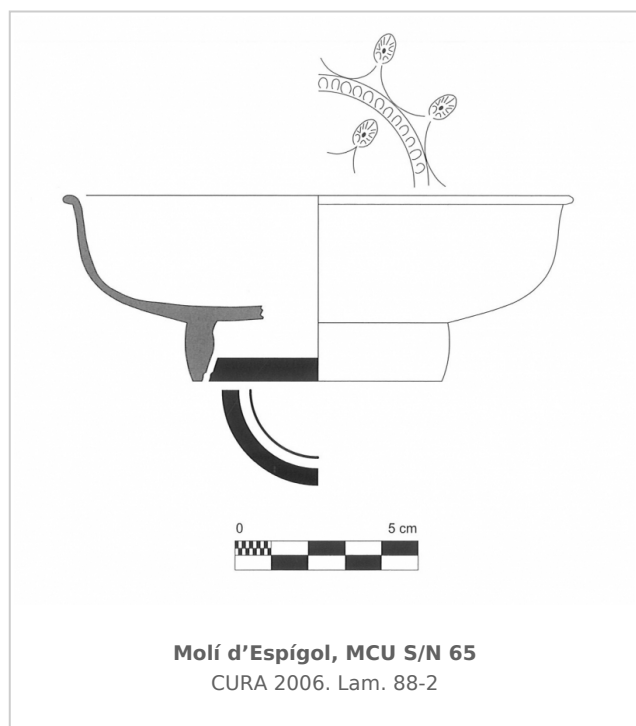

Ficha CIG 3627
Museu Comarcal de l'Urgell
Núm. Inventario: MCU S/N 65

Procedencia: [Molí d'Espígol](#)

Contexto: [Indeterminado](#)

Cronología: 425 - 375

Coordenadas: [41.70918 - 1.0714](#)

URL: <https://bd.iberiagraeca.net/fichas/3627>

IMÁGENES

BIBLIOGRAFÍA

CURA 2006 - M. Cura: *El jaciment del Molí d'Espígol (Tornabous-Urgell). Excavacions arqueològiques 1987-1992, Monografies 7*, Generalitat de Catalunya, Museu d'Arqueologia de Catalunya-Barcelona, Barcelona.
(p. 80, fig. 88-2) [\[+ inf.\]](#)

CERÁMICA

Origen: Ática

Técnica: C. de barniz negro

Forma: Cuenco borde saliente

Tipo: Lamboglia 22/ F2681-2682

Parte Conservada: Perfil completo

Tipo Decoración: Barnizada Estampillada Pintada

Motivos Ornamentales: Segmentos de círculo Palmetas Orla de ovas Círculos

Observaciones: En el yacimiento se han documentado 59 individuos más de Lamboglia 22/ F2681-2682 (CURA 2006). Pendiente el número de inventario del Museu Comarcal de l'Urgell

Autor: Faustino Pérez Moracho (ICAC)