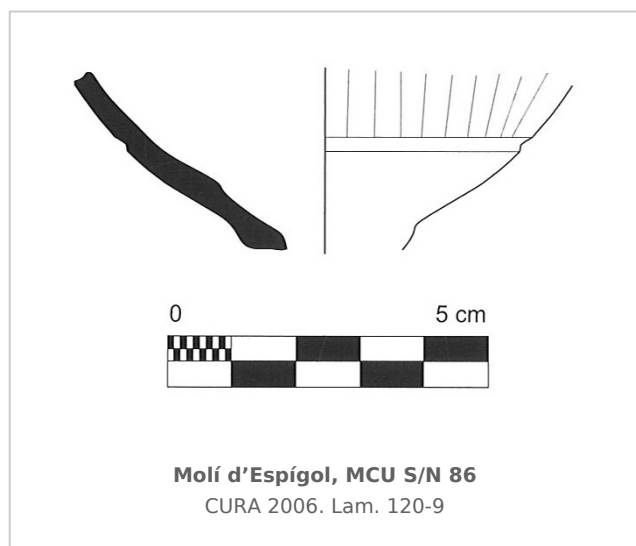

Ficha CIG 3648
Museu Comarcal de l'Urgell
Núm. Inventario: MCU S/N 86

Procedencia: [Molí d'Espígol](#)

Contexto: [Indeterminado](#)

Cronología: 300 - 250

Coordenadas: [41.70918 - 1.0714](#)

URL: <https://bd.iberiagraeca.net/fichas/3648>

IMÁGENES

BIBLIOGRAFÍA

CURA 2006 - M. Cura: *El jaciment del Molí d'Espígol (Tornabous-Urgell). Excavacions arqueològiques 1987-1992, Monografies 7*, Generalitat de Catalunya, Museu d'Arqueologia de Catalunya-Barcelona, Barcelona.
(p. 102, fig. 120-9) [\[+ inf.\]](#)

CERÁMICA

Origen: Rhode

Técnica: C. de barniz negro

Forma: Copa

Tipo: Lamboglia 40/ Morel F 3500, 3520, 3521

Parte Conservada: Parte inferior

Tipo Decoración: Barnizada Estampillada

Motivos Ornamentales: Gallones Línea reservada

Observaciones: En el yacimiento se han documentado 7 individuos más de Lamboglia 40/ Morel F 3500, 3520, 3521 (CURA 2006). Pendiente el número de inventario del Museu Comarcal de l'Urgell

Autor: Faustino Pérez Moracho (ICAC)