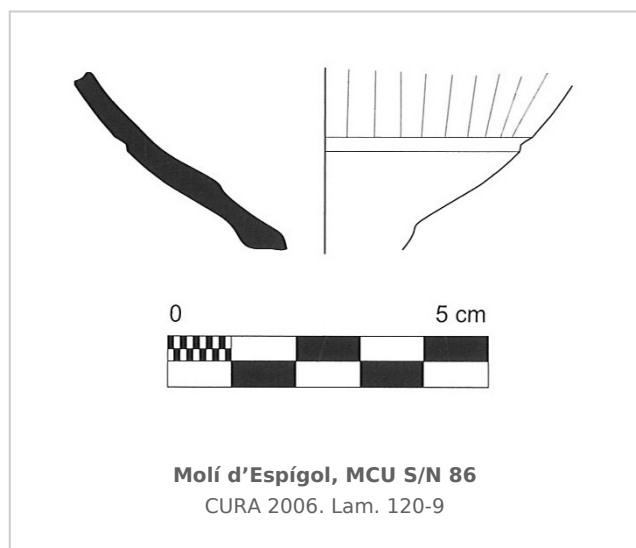

**Ficha CIG 3648**  
**Museu Comarcal de l'Urgell**  
Núm. Inventario: MCU S/N 86

**Procedencia:** [Molí d'Espígol](#)

**Contexto:** [Indeterminado](#)

**Cronología:** 300 - 250

**Coordenadas:** [41.70918 - 1.0714](#)

**URL:** <https://bd.iberiagraeca.net/fichas/3648>

**IMÁGENES**

**BIBLIOGRAFÍA**

**CURA 2006 - M. Cura:** *El jaciment del Molí d'Espígol (Tornabous-Urgell). Excavacions arqueològiques 1987-1992, Monografies 7*, Generalitat de Catalunya, Museu d'Arqueologia de Catalunya-Barcelona, Barcelona.  
(p. 102, fig. 120-9) [\[+ inf.\]](#)

**CERÁMICA**

**Origen:** Rhode

**Técnica:** C. de barniz negro

**Forma:** Copa

**Tipo:** Lamboglia 40/ Morel F 3500, 3520, 3521

**Parte Conservada:** Parte inferior

**Tipo Decoración:** Barnizada Estampillada

**Motivos Ornamentales:** Gallones Línea reservada

**Observaciones:** En el yacimiento se han documentado 7 individuos más de Lamboglia 40/ Morel F 3500, 3520, 3521 (CURA 2006). Pendiente el número de inventario del Museu Comarcal de l'Urgell