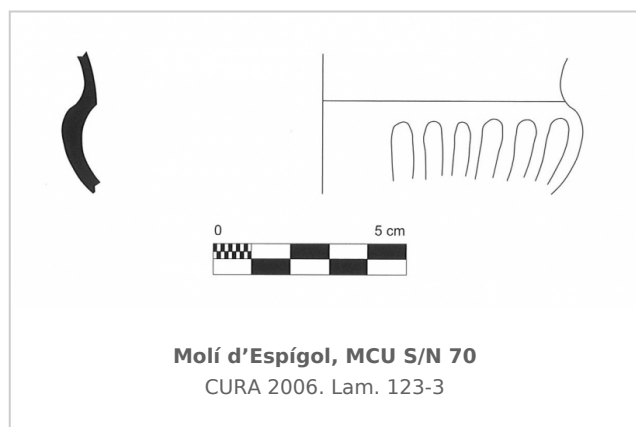

### Museu Comarcal de l'Urgell

Núm. Inventario: MCU S/N 70

**Procedencia:** [Molí d'Espígol](#)

**Contexto:** [Indeterminado](#)

**Cronología:** 300 - 250

**Coordenadas:** [41.70918 - 1.0714](#)

**URL:** <https://bd.iberiagraeca.net/fichas/3650>