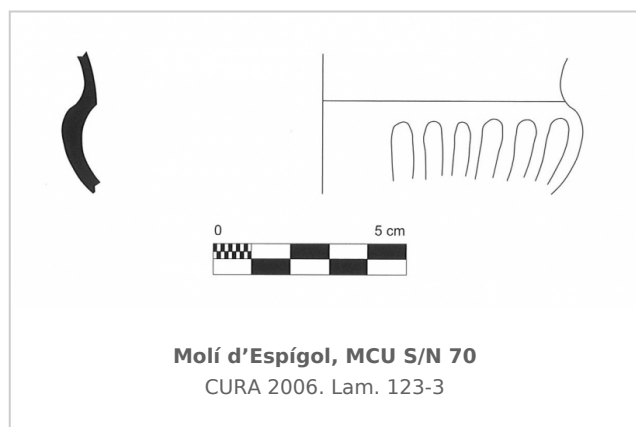

Ficha CIG 3650

Museu Comarcal de l'Urgell

Núm. Inventario: MCU S/N 70

Procedencia: [Molí d'Espígol](#)

Contexto: [Indeterminado](#)

Cronología: 300 - 250

Coordenadas: [41.70918 - 1.0714](#)

URL: <https://bd.iberiagraeca.net/fichas/3650>

IMÁGENES

BIBLIOGRAFÍA

CURA 2006 - M. Cura: *El jaciment del Molí d'Espígol (Tornabous-Urgell). Excavacions arqueològiques 1987-1992, Monografies 7*, Generalitat de Catalunya, Museu d'Arqueologia de Catalunya-Barcelona, Barcelona.
(p. 102, fig. 123-3) [\[+ inf.\]](#)

CERÁMICA

Origen: Rhode

Técnica: C. de barniz negro

Forma: Copa

Tipo: Lamboglia 40/ Morel F 3500, 3520, 3521

Parte Conservada: Parte superior

Tipo Decoración: Barnizada Estampillada

Motivos Ornamentales: Gallones Línea reservada

Observaciones: En el yacimiento se han documentado 7 individuos más de Lamboglia 40/ Morel F 3500, 3520, 3521 (CURA 2006). Pendiente el número de inventario del Museu Comarcal de l'Urgell

Autor: Faustino Pérez Moracho (ICAC)