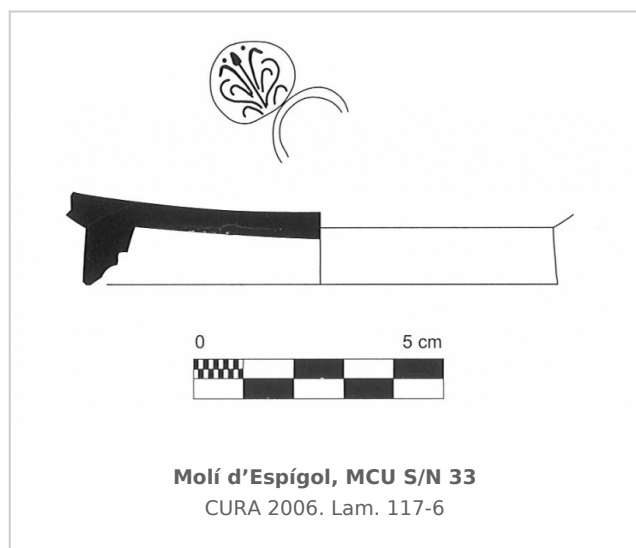

Ficha CIG 3668

Museu Comarcal de l'Urgell

Núm. Inventario: MCU S/N 33

Procedencia: [Molí d'Espígol](#)

Contexto: [Indeterminado](#)

Cronología: 300 - 225

Coordenadas: [41.70918 - 1.0714](#)

URL: <https://bd.iberiagraeca.net/fichas/3668>

IMÁGENES

BIBLIOGRAFÍA

CURA 2006 - M. Cura: *El jaciment del Molí d'Espígol (Tornabous-Urgell). Excavacions arqueològiques 1987-1992, Monografies 7*, Generalitat de Catalunya, Museu d'Arqueologia de Catalunya-Barcelona, Barcelona. (p. 103, fig. 117-6) [\[+ inf.\]](#)

CERÁMICA

Origen: Rhode

Técnica: C. de barniz negro

Forma: Indeterminada

Parte Conservada: Base

Tipo Decoración: Barnizada Estampillada

Motivos Ornamentales: Palmeta Círculos concéntricos

Observaciones: En el yacimiento se han documentado 62 individuos más de forma indeterminada del taller de Rhode. Pendiente el número de inventario del Museu Comarcal de l'Urgell