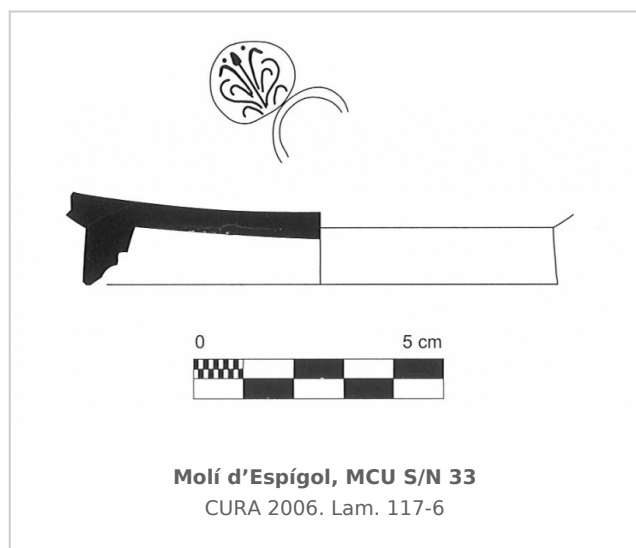

Ficha CIG 3668
Museu Comarcal de l'Urgell
Núm. Inventario: MCU S/N 33

Procedencia: [Molí d'Espígol](#)

Contexto: [Indeterminado](#)

Cronología: 300 - 225

Coordenadas: [41.70918 - 1.0714](#)

URL: <https://bd.iberiagraeca.net/fichas/3668>

IMÁGENES

BIBLIOGRAFÍA

CURA 2006 - M. Cura: *El jaciment del Molí d'Espígol (Tornabous-Urgell). Excavacions arqueològiques 1987-1992, Monografies 7*, Generalitat de Catalunya, Museu d'Arqueologia de Catalunya-Barcelona, Barcelona. (p. 103, fig. 117-6) [\[+ inf.\]](#)

CERÁMICA

Origen: Rhode

Técnica: C. de barniz negro

Forma: Indeterminada

Parte Conservada: Base

Tipo Decoración: Barnizada Estampillada

Motivos Ornamentales: Palmeta Círculos concéntricos

Observaciones: En el yacimiento se han documentado 62 individuos más de forma indeterminada del taller de Rhode. Pendiente el número de inventario del Museu Comarcal de l'Urgell