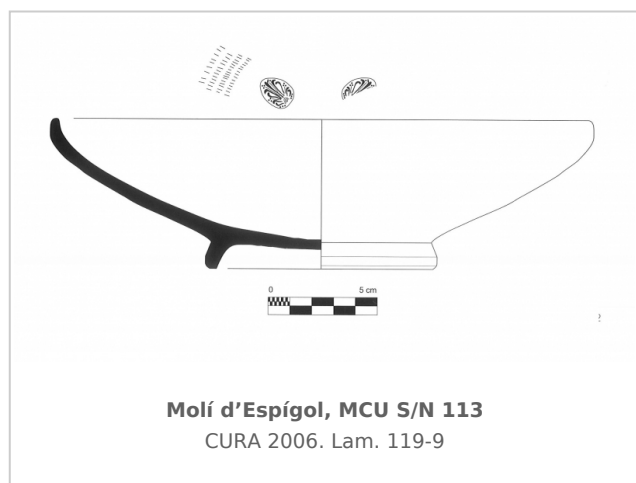

Ficha CIG 3686

Museu Comarcal de l'Urgell

Núm. Inventario: MCU S/N 113

Procedencia: [Molí d'Espígol](#)

Contexto: [Indeterminado](#)

Cronología: 275 - 200

Coordenadas: [41.70918 - 1.0714](#)

URL: <https://bd.iberiagraeca.net/fichas/3686>

IMÁGENES

BIBLIOGRAFÍA

CURA 2006 - M. Cura: *El jaciment del Molí d'Espígol (Tornabous-Urgell). Excavacions arqueològiques 1987-1992, Monografies 7*, Generalitat de Catalunya, Museu d'Arqueologia de Catalunya-Barcelona, Barcelona. (p. 104, fig. 119-9) [\[+ inf.\]](#)

CERÁMICA

Origen: Rhode

Técnica: C. de barniz negro

Forma: Cuenco

Tipo: Lamboglia 26/ Morel F 2762, 2764, 2812

Parte Conservada: Perfil completo

Tipo Decoración: Barnizada Estampillada Incisa

Motivos Ornamentales: Palmetas Banda de estrías

Observaciones: En el yacimiento se han documentado 12 individuos más de Lamboglia 26 del taller de NIKIA-IWN (CURA 2006). Pendiente el número de inventario del Museu Comarcal de l'Urgell

Autor: Faustino Pérez Moracho (ICAC)