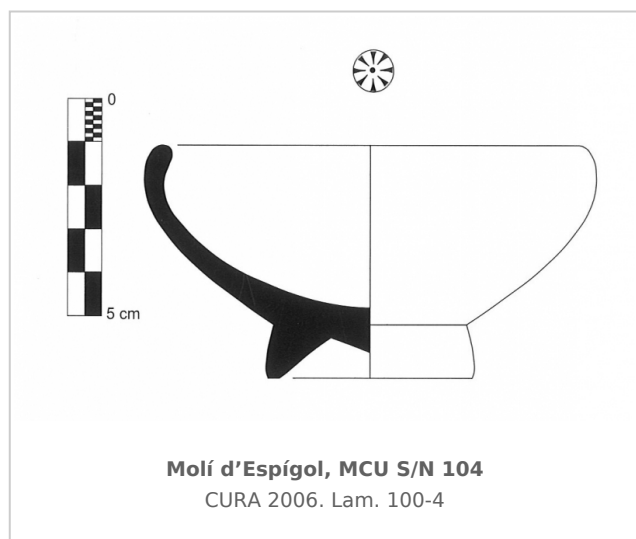

Ficha CIG 3688
Museu Comarcal de l'Urgell
Núm. Inventario: MCU S/N 104

Procedencia: [Molí d'Espígol](#)

Contexto: [Indeterminado](#)

Cronología: 275 - 200

Coordenadas: [41.70918 - 1.0714](#)

URL: <https://bd.iberiagraeca.net/fichas/3688>

IMÁGENES

BIBLIOGRAFÍA

CURA 2006 - M. Cura: *El jaciment del Molí d'Espígol (Tornabous-Urgell). Excavacions arqueològiques 1987-1992, Monografies 7*, Generalitat de Catalunya, Museu d'Arqueologia de Catalunya-Barcelona, Barcelona. (p. 104, fig. 100-4) [\[+ inf.\]](#)

CERÁMICA

Origen: Rhode

Técnica: C. de barniz negro

Forma: Cuenco

Tipo: Lamboglia 25. Morel 2780

Parte Conservada: Perfil completo

Tipo Decoración: Barnizada Estampillada

Motivos Ornamentales: Roseta

Observaciones: Taller 3+1 (tres palmetas torno a una roseta central). Pendiente el número de inventario del Museu Comarcal de l'Urgell

Autor: Faustino Pérez Moracho (ICAC)

Supervisor: Maite Miró

Fecha: 21-01-2013