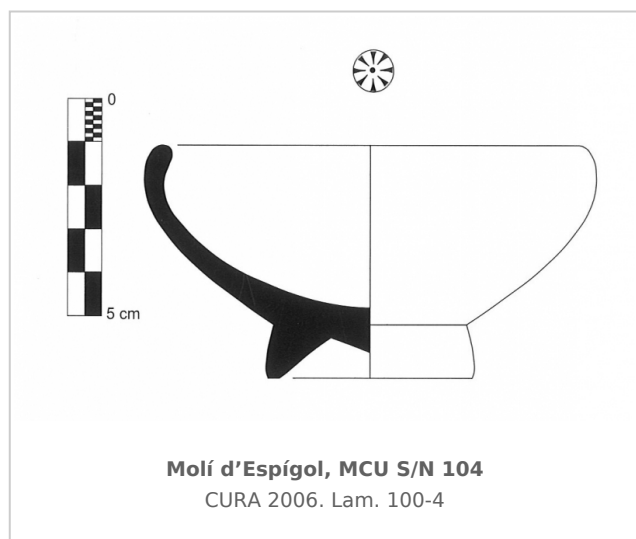

Ficha CIG 3688

Museu Comarcal de l'Urgell

Núm. Inventario: MCU S/N 104

Procedencia: [Molí d'Espígol](#)

Contexto: [Indeterminado](#)

Cronología: 275 - 200

Coordenadas: [41.70918 - 1.0714](#)

URL: <https://bd.iberiagraeca.net/fichas/3688>

IMÁGENES

BIBLIOGRAFÍA

CURA 2006 - M. Cura: *El jaciment del Molí d'Espígol (Tornabous-Urgell). Excavacions arqueològiques 1987-1992, Monografies 7*, Generalitat de Catalunya, Museu d'Arqueologia de Catalunya-Barcelona, Barcelona. (p. 104, fig. 100-4) [\[+ inf.\]](#)

CERÁMICA

Origen: Rhode

Técnica: C. de barniz negro

Forma: Cuenco

Tipo: Lamboglia 25. Morel 2780

Parte Conservada: Perfil completo

Tipo Decoración: Barnizada Estampillada

Motivos Ornamentales: Roseta

Observaciones: Taller 3+1 (tres palmetas torno a una roseta central). Pendiente el número de inventario del Museu Comarcal de l'Urgell

Autor: Faustino Pérez Moracho (ICAC)

Supervisor: Maite Miró

Fecha: 21-01-2013