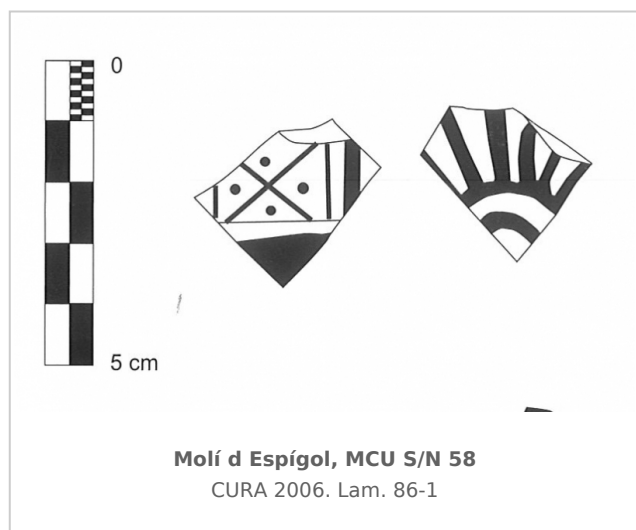

### Museu Comarcal de l'Urgell

Núm. Inventario: MCU S/N 58

**Procedencia:** [Molí d'Espígol](#)

**Contexto:** [Indeterminado](#)

**Cronología:** 375 - 350

**Coordenadas:** [41.70918 - 1.0714](#)

**URL:** <https://bd.iberiagraeca.net/fichas/3893>

## IMÁGENES

## CERÁMICA

**Origen:** Ática

**Técnica:** C. de figuras rojas

**Forma:** Copa

**Parte Conservada:** Fondo

**Tipo Decoración:** Barnizada Pintada

**Motivos Ornamentales:** Greca de meandros y cruces Palmeta