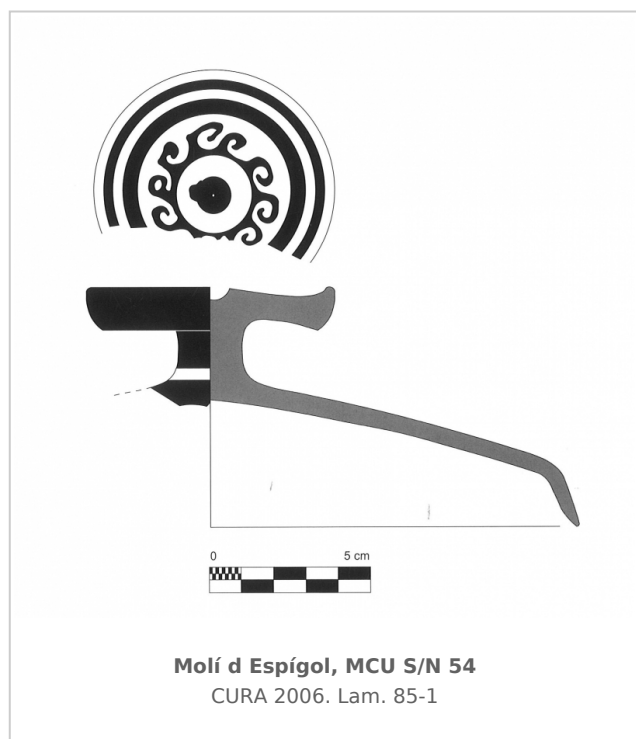

**Ficha CIG 3896**  
**Museu Comarcal de l'Urgell**  
Núm. Inventario: MCU S/N 54

**Procedencia:** [Molí d'Espígol](#)

**Contexto:** [Indeterminado](#)

**Cronología:** 400 - 350

**Coordenadas:** [41.70918 - 1.0714](#)

**URL:** <https://bd.iberiagraeca.net/fichas/3896>

**IMÁGENES**

**BIBLIOGRAFÍA**

**CURA 2006 - M. Cura:** *El jaciment del Molí d'Espígol (Tornabous-Urgell). Excavacions arqueològiques 1987-1992, Monografies 7*, Generalitat de Catalunya, Museu d'Arqueologia de Catalunya-Barcelona, Barcelona. (p. 76, fig. 85-1) [\[+ inf.\]](#)

**CERÁMICA**

**Origen:** Ática

**Técnica:** C. de figuras rojas

**Forma:** Tapadera de lecanis

**Parte Conservada:** Parte superior

**Tipo Decoración:** Barnizada Pintada

**Motivos Ornamentales:** Onda Círculos concéntricos

**Observaciones:** Pendiente el número de inventario del Museu Comarcal de l'Urgell

**Autor:** Faustino Pérez Moracho (ICAC)

**Supervisor:** Maite Miró

**Fecha:** 14-04-2013

**Control F. Cerámica:** Revisada