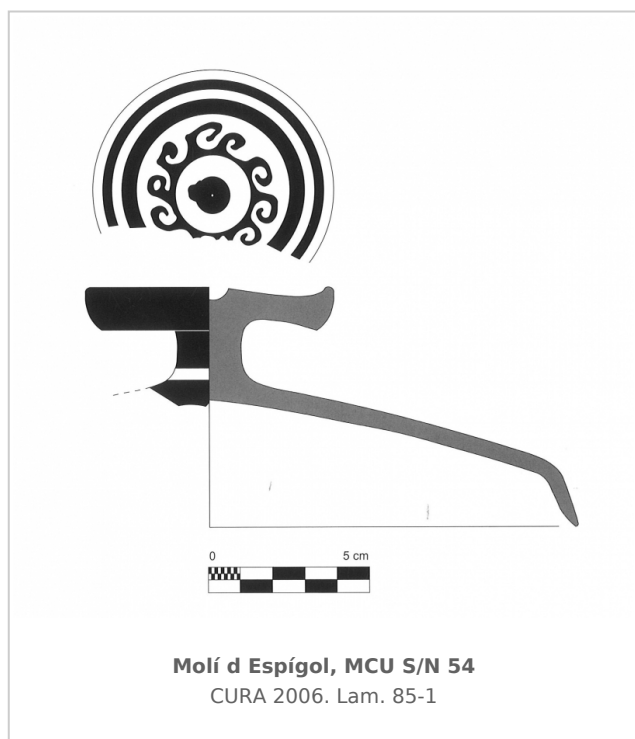

**Ficha CIG 3896**  
**Museu Comarcal de l'Urgell**  
Núm. Inventario: MCU S/N 54

**Procedencia:** [Molí d'Espígol](#)

**Contexto:** [Indeterminado](#)

**Cronología:** 400 - 350

**Coordenadas:** [41.70918 - 1.0714](#)

**URL:** <https://bd.iberiagraeca.net/fichas/3896>

**IMÁGENES**

**BIBLIOGRAFÍA**

**CURA 2006 - M. Cura:** *El jaciment del Molí d'Espígol (Tornabous-Urgell). Excavacions arqueològiques 1987-1992, Monografies 7*, Generalitat de Catalunya, Museu d'Arqueologia de Catalunya-Barcelona, Barcelona. (p. 76, fig. 85-1) [\[+ inf.\]](#)

**CERÁMICA**

**Origen:** Ática

**Técnica:** C. de figuras rojas

**Forma:** Tapadera de lecanis

**Parte Conservada:** Parte superior

**Tipo Decoración:** Barnizada Pintada

**Motivos Ornamentales:** Onda Círculos concéntricos

**Observaciones:** Pendiente el número de inventario del Museu Comarcal de l'Urgell

**Autor:** Faustino Pérez Moracho (ICAC)

**Supervisor:** Maite Miró

**Fecha:** 14-04-2013

**Control F. Cerámica:** Revisada