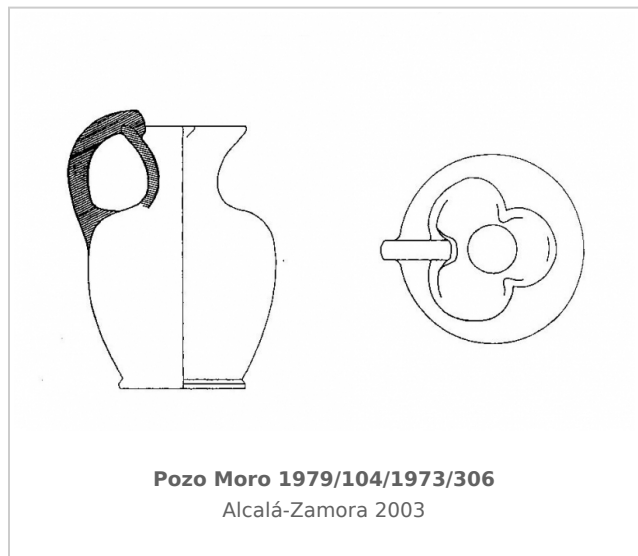

Ficha CIG 4120

Museo Arqueológico Nacional, Madrid

Núm. Inventario: 1979/104/1973/306

Procedencia: [Pozo Moro](#)

Contexto: [Necrópolis, tumba 3F3](#)

Cronología: 450 - 400

URL: <https://bd.iberiagraeca.net/fichas/4120>

IMÁGENES

Pozo Moro 1979/104/1973/306
Arantxa Boyero Lirón DOMUS

Pozo Moro 1979/104/1973/306
Arantxa Boyero Lirón DOMUS

BIBLIOGRAFÍA

ALCALA-ZAMORA 2003 - L. Alcalá-Zamora: *La Necrópolis ibérica de Pozo Moro, Bibliotheca Archaeologica Hispana 23*, Madrid.