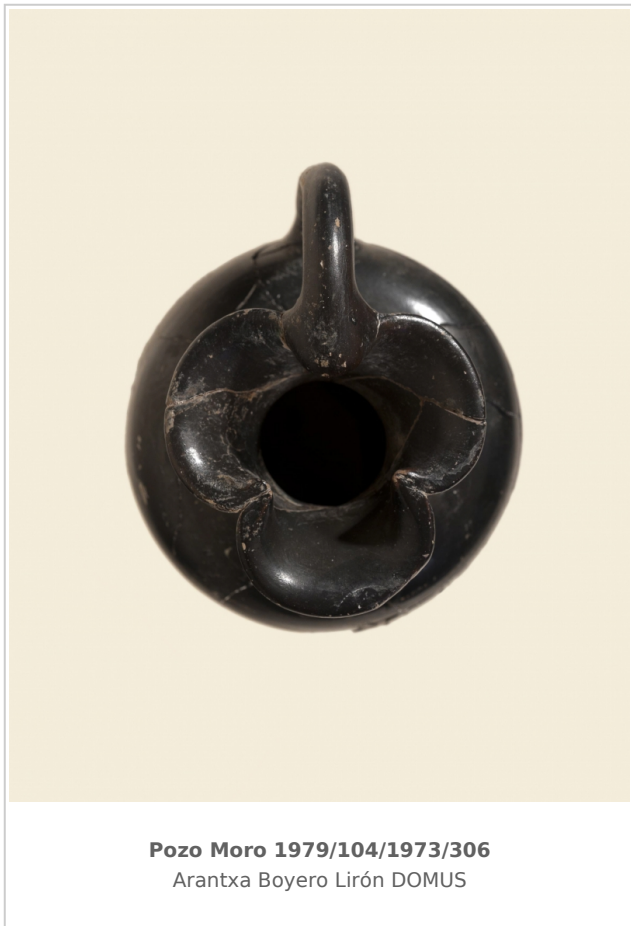

Ficha CIG 4120

Museo Arqueológico Nacional, Madrid

Núm. Inventario: 1979/104/1973/306

Procedencia: [Pozo Moro](#)

Contexto: [Necrópolis, tumba 3F3](#)

Cronología: 450 - 400

URL: <https://bd.iberiagraeca.net/fichas/4120>

IMÁGENES

Pozo Moro 1979/104/1973/306
Arantxa Boyero Lirón DOMUS

Pozo Moro 1979/104/1973/306
Arantxa Boyero Lirón DOMUS

BIBLIOGRAFÍA

ALCALA-ZAMORA 2003 - L. Alcalá-Zamora: *La Necrópolis ibérica de Pozo Moro, Bibliotheca Archaeologica Hispana 23*, Madrid.

(p. 45, p. 107, fig. 4.28B, nº 3, fig. 9d, nº 11)

CERÁMICA

Origen: Ática

Técnica: C. de barniz negro

Forma: Enócoe

Parte Conservada: Perfil completo

Tipo Decoración: Barnizada

Uso Secundario: Ajuar funerario