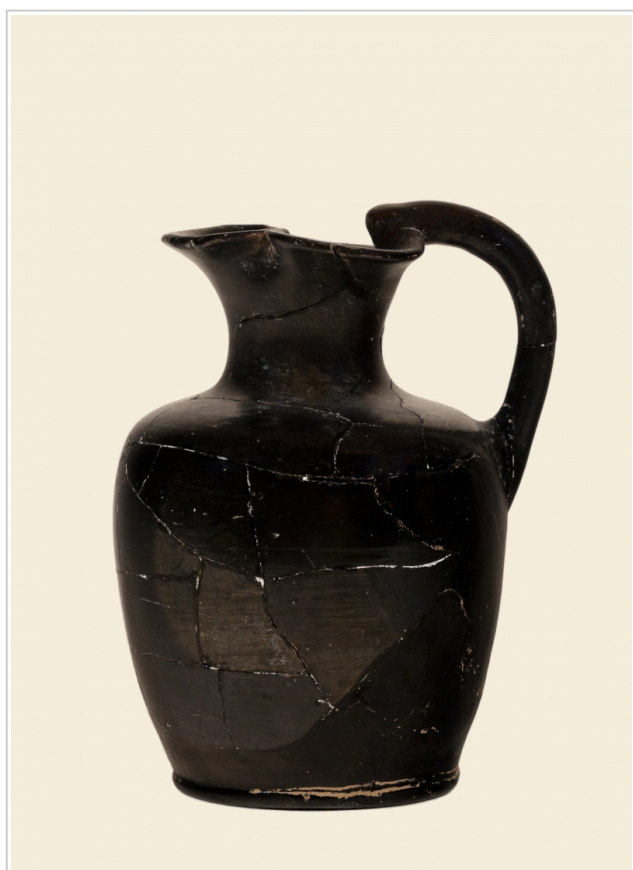

Ficha CIG 4120

Museo Arqueológico Nacional, Madrid

Núm. Inventario: 1979/104/1973/306

Procedencia: [Pozo Moro](#)

Contexto: [Necrópolis, tumba 3F3](#)

Cronología: 450 - 400

URL: <https://bd.iberiagraeca.net/fichas/4120>

IMÁGENES

Pozo Moro 1979/104/1973/306
Arantxa Boyero Lirón DOMUS

Pozo Moro 1979/104/1973/306
Arantxa Boyero Lirón DOMUS

BIBLIOGRAFÍA

ALCALA-ZAMORA 2003 - L. Alcalá-Zamora: *La Necrópolis ibérica de Pozo Moro, Bibliotheca Archaeologica Hispana 23*, Madrid.

(p. 45, p. 107, fig. 4.28B, nº 3, fig. 9d, nº 11)

CERÁMICA

Origen: Ática

Técnica: C. de barniz negro

Forma: Enócoe

Parte Conservada: Perfil completo

Tipo Decoración: Barnizada

Uso Secundario: Ajuar funerario