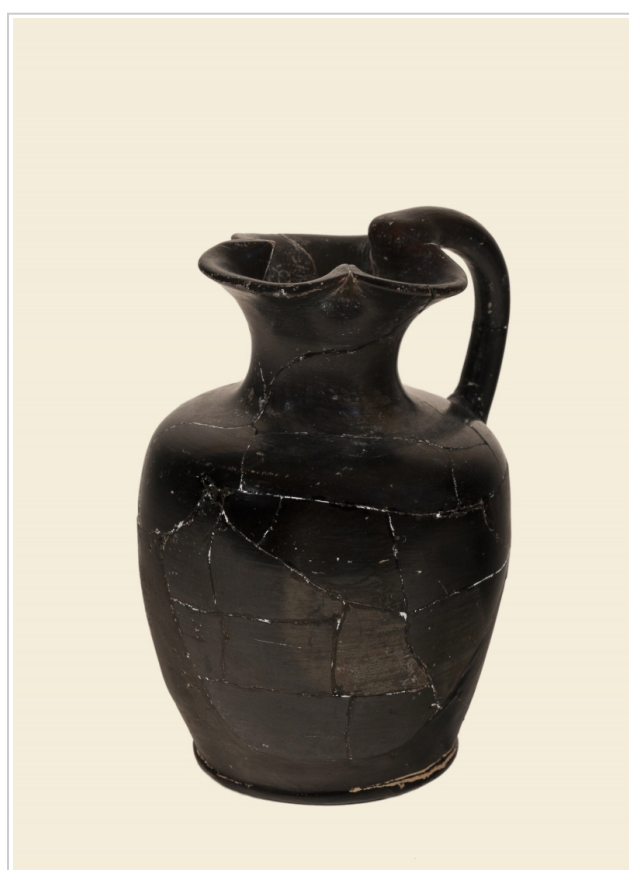

Ficha CIG 4120

Museo Arqueológico Nacional, Madrid

Núm. Inventario: 1979/104/1973/306

Procedencia: [Pozo Moro](#)

Contexto: [Necrópolis, tumba 3F3](#)

Cronología: 450 - 400

URL: <https://bd.iberiagraeca.net/fichas/4120>

IMÁGENES

Pozo Moro 1979/104/1973/306
Arantxa Boyero Lirón DOMUS

Pozo Moro 1979/104/1973/306
Arantxa Boyero Lirón DOMUS

BIBLIOGRAFÍA

ALCALA-ZAMORA 2003 - L. Alcalá-Zamora: *La Necrópolis ibérica de Pozo Moro, Bibliotheca Archaeologica Hispana 23*, Madrid.

(p. 45, p. 107, fig. 4.28B, nº 3, fig. 9d, nº 11)

CERÁMICA

Origen: Ática

Técnica: C. de barniz negro

Forma: Enócoe

Parte Conservada: Perfil completo

Tipo Decoración: Barnizada

Uso Secundario: Ajuar funerario