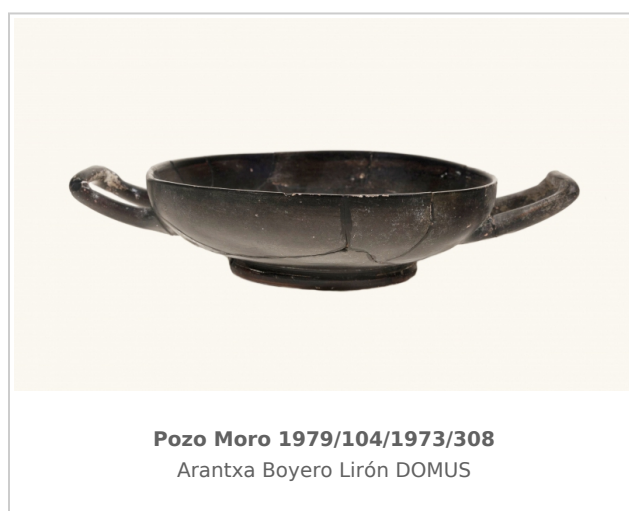

Ficha CIG 4122

Museo Arqueológico Nacional, Madrid

Núm. Inventario: 1979/104/1973/308

Procedencia: [Pozo Moro](#)

Contexto: [Necrópolis, tumba 3F3](#)

Cronología: 400 - 375

URL: <https://bd.iberiagraeca.net/fichas/4122>

IMÁGENES

BIBLIOGRAFÍA

ALCALA-ZAMORA 2003 - L. Alcalá-Zamora: *La Necrópolis ibérica de Pozo Moro, Bibliotheca Archaeologica Hispana* 23, Madrid.
(p. 104, fig. 9b, nº 6, p. 44-45)

CERÁMICA

Origen: Ática

Técnica: C. de figuras rojas

Forma: Copa

Parte Conservada: Perfil completo

Tipo Decoración: Pintada

Escena: Palestra

Personajes: Figura masculina

Elementos secundarios: Himation Altar

Motivos Ornamentales: Banda en reserva Círculos concéntricos Punto central