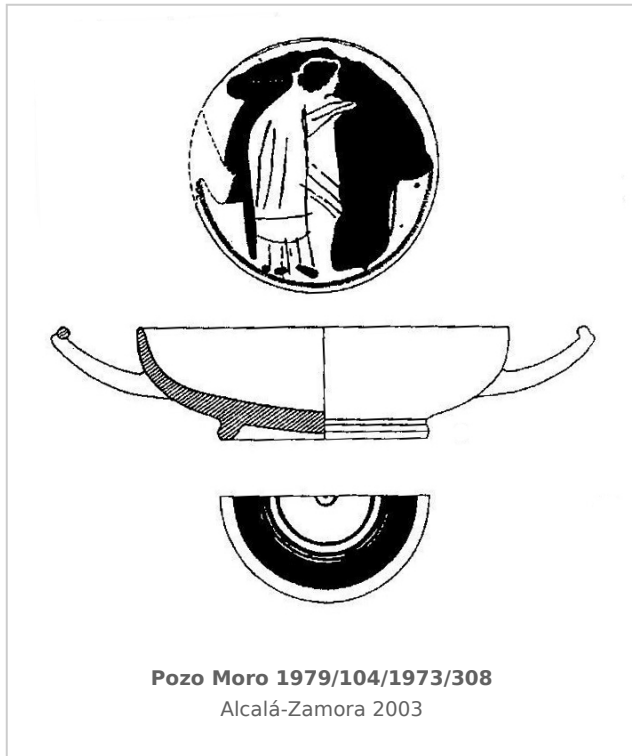

Ficha CIG 4122

Museo Arqueológico Nacional, Madrid

Núm. Inventario: 1979/104/1973/308

Procedencia: [Pozo Moro](#)

Contexto: [Necrópolis, tumba 3F3](#)

Cronología: 400 - 375

URL: <https://bd.iberiagraeca.net/fichas/4122>

IMÁGENES

BIBLIOGRAFÍA

ALCALA-ZAMORA 2003 - L. Alcalá-Zamora: *La Necrópolis ibérica de Pozo Moro, Bibliotheca Archaeologica Hispana* 23, Madrid.
(p. 104, fig. 9b, nº 6, p. 44-45)

CERÁMICA

Origen: Ática

Técnica: C. de figuras rojas

Forma: Copa

Parte Conservada: Perfil completo

Tipo Decoración: Pintada

Escena: Palestra

Personajes: Figura masculina

Elementos secundarios: Himation Altar

Motivos Ornamentales: Banda en reserva Círculos concéntricos Punto central