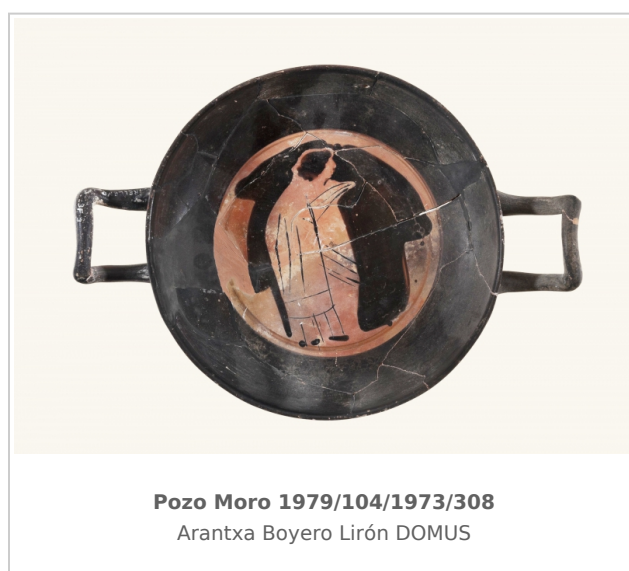

Ficha CIG 4122

Museo Arqueológico Nacional, Madrid

Núm. Inventario: 1979/104/1973/308

Procedencia: [Pozo Moro](#)

Contexto: [Necrópolis, tumba 3F3](#)

Cronología: 400 - 375

URL: <https://bd.iberiagraeca.net/fichas/4122>

IMÁGENES

BIBLIOGRAFÍA

ALCALA-ZAMORA 2003 - L. Alcalá-Zamora: *La Necrópolis ibérica de Pozo Moro, Bibliotheca Archaeologica Hispana* 23, Madrid.
(p. 104, fig. 9b, nº 6, p. 44-45)

CERÁMICA

Origen: Ática

Técnica: C. de figuras rojas

Forma: Copa

Parte Conservada: Perfil completo

Tipo Decoración: Pintada

Escena: Palestra

Personajes: Figura masculina

Elementos secundarios: Himation Altar

Motivos Ornamentales: Banda en reserva Círculos concéntricos Punto central