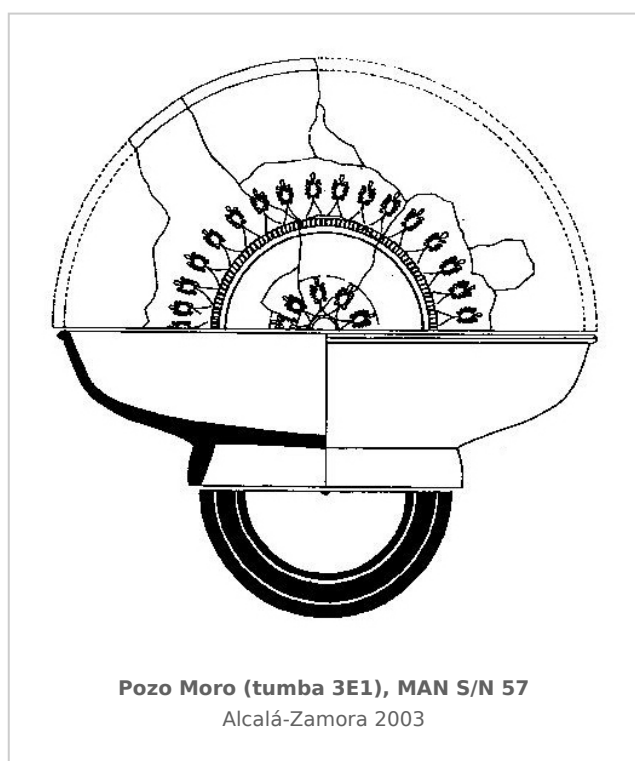

Ficha CIG 4148

Museo Arqueológico Nacional, Madrid

Núm. Inventario: MAN S/N 57

Procedencia: [Pozo Moro](#)

Contexto: [Necrópolis, tumba 3E1](#)

Cronología: 400 - 375

URL: <https://bd.iberiagraeca.net/fichas/4148>

IMÁGENES

BIBLIOGRAFÍA

ALCALA-ZAMORA 2003 - L. Alcalá-Zamora: *La Necrópolis ibérica de Pozo Moro, Bibliotheca Archaeologica Hispana 23*, Madrid.

(p. 107-108, fig. 4.28C, nº 2)

CERÁMICA

Origen: Ática

Técnica: C. de barniz negro

Forma: Cuenco borde saliente

Parte Conservada: Perfil completo

Tipo Decoración: Barnizada Estampillada

Motivos Ornamentales: Circulo inciso Circulo de ovas Palmetas unidas por caulículos Zona en reserva Punto central