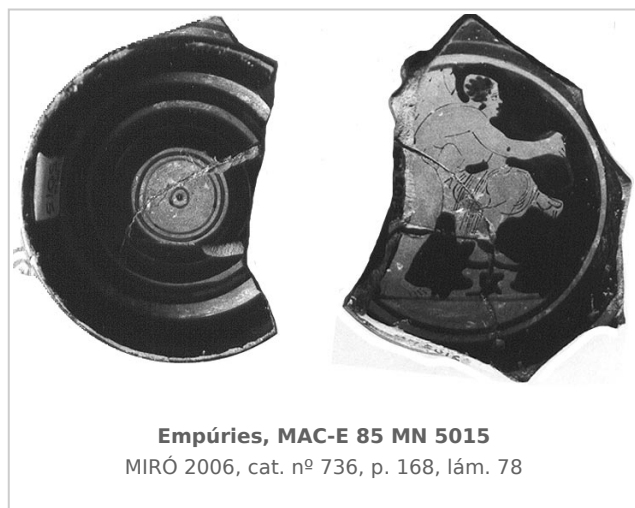

Ficha CIG 4212

Museu d'Arqueologia de Catalunya - Empúries

Núm. Inventario: 85-MN-5015-2

Procedencia: [Empúries](#)

Contexto: [Neápolis, Sector MN, UE 5015, 1985](#)

Cronología: 400 - 375

Coordenadas: [42.13476 - 3.1206](#)

URL: <https://bd.iberiagraeca.net/fichas/4212>

IMÁGENES

BIBLIOGRAFÍA

SANMARTI GREGO 1988 - E. Sanmartí Grego: Datación de la muralla griega meridional de Ampurias y caracterización de la facies cerámica de la ciudad en la primera mitad del siglo IV a. de J.C., *Colloque Grecs et Ibères (Bordeaux 1986)*, *Revue des Études Anciennes (REA)* X, Bordeaux, 99-137.

(fig. 12, 28) [[+ inf.]](#)

MIRO 2006 - M. T. Miró: *La ceràmica àtica de figures roges de la ciutat grega d'Empòrion*, *Monografies Emporitanes* 14, Museu d'Arqueologia de Catalunya-Empúries, Barcelona.
(cat. nº 736, p. 168, lám. 78)

CERÁMICA

Origen: Ática

Técnica: C. de figuras rojas