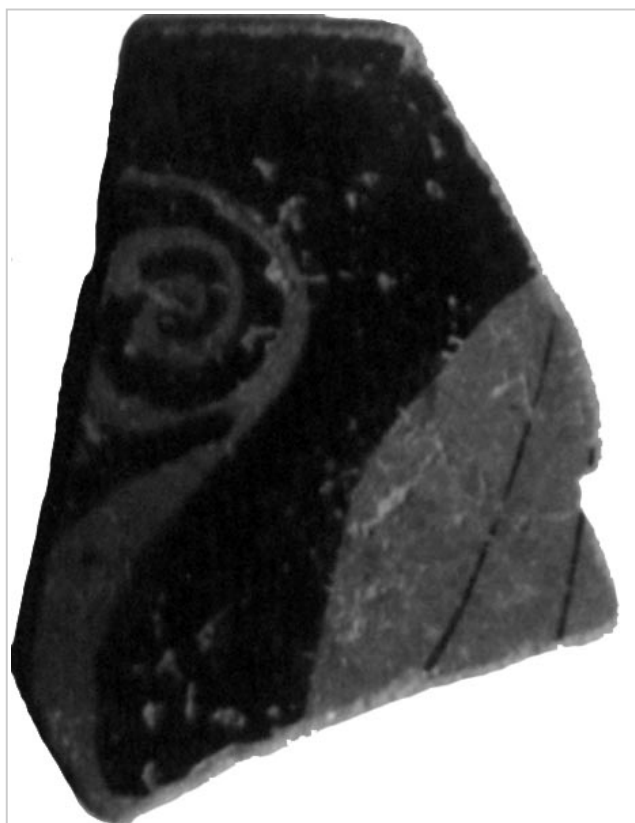

Ficha CIG 4217

Museu d'Arqueologia de Catalunya - Empúries

Núm. Inventario: 87MN-5023-00

Procedencia: [Empúries](#)

Contexto: [Neápolis 1987, Sector MN, UE 5023.](#)

Cronología: 425 - 400

Coordenadas: [42.13476 - 3.1206](#)

URL: <https://bd.iberiagraeca.net/fichas/4217>

IMÁGENES

Empúries, MAC-E 87MN-5023-00
MIRÓ 2006, cat. nº 1598, p. 336, 337, Lám. 120

BIBLIOGRAFÍA

MIRO 2006 - M. T. Miró: *La ceràmica àtica de figures roges de la ciutat grega d'Empòrion, Monografies Emporitanes 14*, Museu d'Arqueologia de Catalunya-Empúries, Barcelona.
(cat. nº 1598, p. 336, 337, Lám. 120)

CERÁMICA

Origen: Ática

Técnica: C. de figuras rojas

Forma: Escifo curvatura continua

Parte Conservada: Borde

Tipo Decoración: Pintada Barnizada

Personajes: Figura humana

Elementos secundarios: Himation