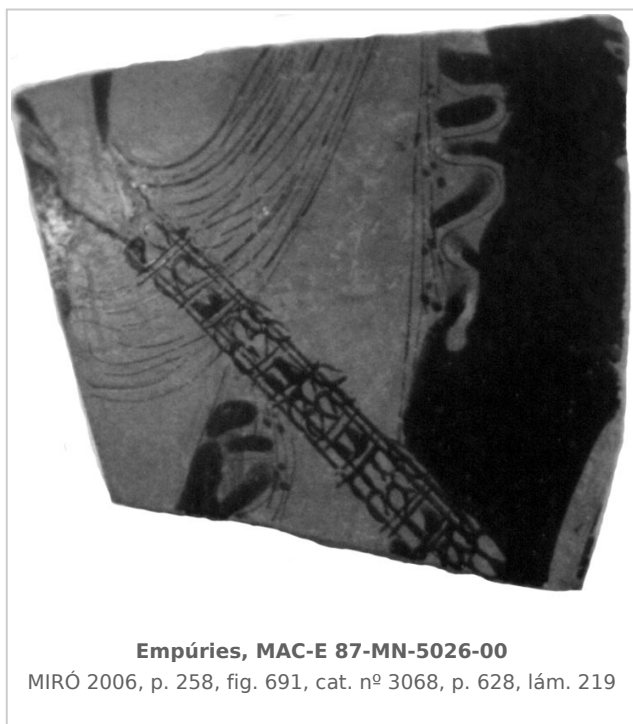

Ficha CIG 4218

Museu d'Arqueologia de Catalunya - Empúries

Núm. Inventario: 87-MN-5026-00

Procedencia: [Empúries](#)

Contexto: [Neápolis 1987, Sector MN, UE 5026.](#)

Cronología: 400 - 375

Coordenadas: [42.13476 - 3.1206](#)

URL: <https://bd.iberiagraeca.net/fichas/4218>

IMÁGENES

BIBLIOGRAFÍA

MIRO 2006 - M. T. Miró: *La ceràmica àtica de figures roges de la ciutat grega d'Empòrion, Monografies Emporitanes 14*, Museu d'Arqueologia de Catalunya-Empúries, Barcelona.
(p. 258, fig. 691, cat. nº 3068, p. 628, lám. 219)

CERÁMICA

Origen: Ática