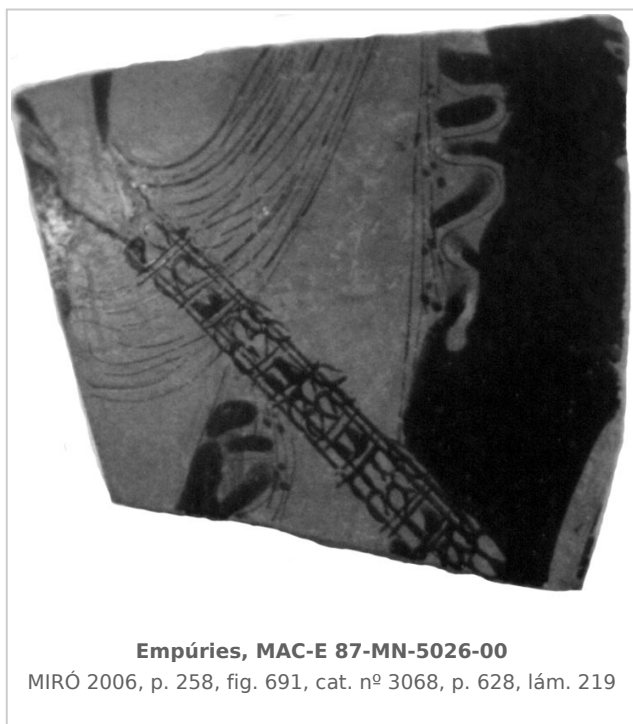

Ficha CIG 4218

Museu d'Arqueologia de Catalunya - Empúries

Núm. Inventario: 87-MN-5026-00

Procedencia: [Empúries](#)

Contexto: [Neápolis 1987, Sector MN, UE 5026.](#)

Cronología: 400 - 375

Coordenadas: [42.13476 - 3.1206](#)

URL: <https://bd.iberiagraeca.net/fichas/4218>

IMÁGENES

BIBLIOGRAFÍA

MIRO 2006 - M. T. Miró: *La ceràmica àtica de figures roges de la ciutat grega d'Empòrion, Monografies Emporitanes 14*, Museu d'Arqueologia de Catalunya-Empúries, Barcelona.
(p. 258, fig. 691, cat. nº 3068, p. 628, lám. 219)

CERÁMICA

Origen: Ática

Técnica: C. de figuras rojas

Forma: Cratera

Parte Conservada: Cuerpo

Tipo Decoración: Pintada Barnizada

Escena: Despedida

Personajes: Figura masculina Figura humana

Elementos secundarios: Lanza Himation

Observaciones: En el interior tiene enganchado un fragmento de bronce.

Autor: Pol Carreras (CIG)

Supervisor: Xavier Aquilué (CIG)

Fecha: 23-10-2013

Control F. Cerámica: Revisada