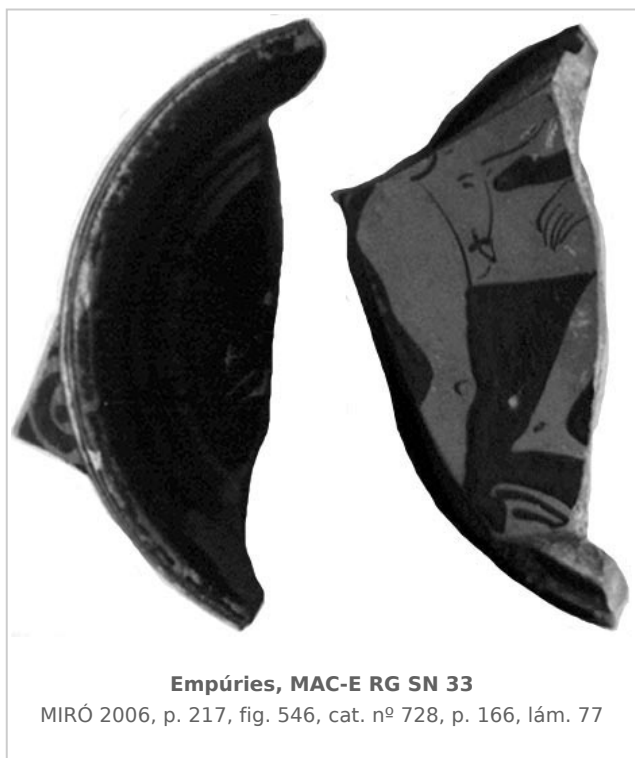

Ficha CIG 4223

Museu d'Arqueologia de Catalunya - Empúries

Núm. Inventario: EMP RG SN 33

Procedencia: [Empúries](#)

Contexto: [Neápolis, Sector sur](#)

Cronología: 400 - 375

Coordenadas: [42.13476 - 3.1206](#)

URL: <https://bd.iberiagraeca.net/fichas/4223>

IMÁGENES

BIBLIOGRAFÍA

MIRO 2006 - M. T. Miró: *La ceràmica àtica de figures roges de la ciutat grega d'Empòrion, Monografies Emporitanes 14*, Museu d'Arqueologia de Catalunya-Empúries, Barcelona.
(p. 217, fig. 546, cat. nº 728, p. 166, lám. 77)

CERÁMICA

Origen: Ática

Técnica: C. de figuras rojas

Forma: Copa con pie bajo

Parte Conservada: Fondo y pie

Taller: JENA P

Tipo Decoración: Pintada Sobrepintada Barnizada

Escena: Comos

Personajes: Comasta

Elementos secundarios: Cratera

Marcas e Inscripciones:

Marca 1: Tipo: Incisa, , **Lengua:** Griego, , **Posición:** Fondo externo, , **Transcripción:** "Υ Γ"

Observaciones: Según MIRÓ 2006 letras inconexas no siendo segura la primera letra. Significado indeterminado.