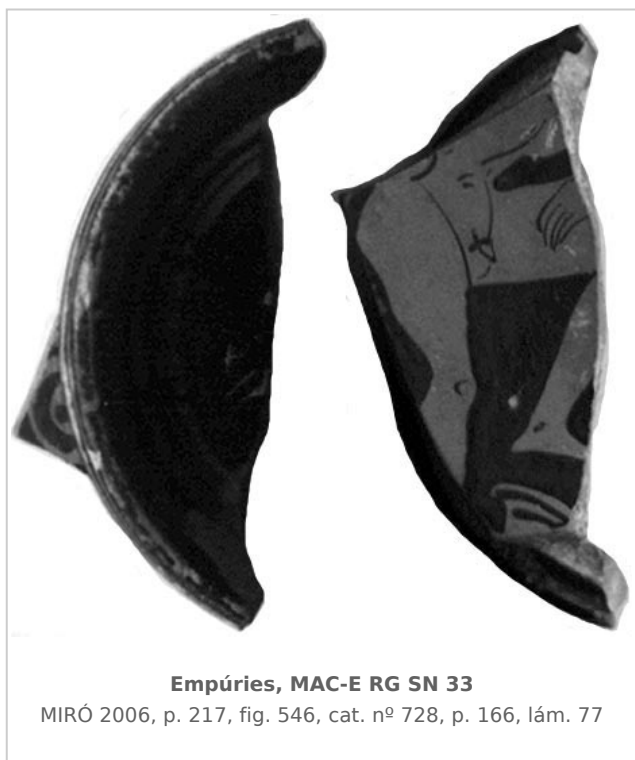

Ficha CIG 4223

Museu d'Arqueologia de Catalunya - Empúries

Núm. Inventario: EMP RG SN 33

Procedencia: [Empúries](#)

Contexto: [Neápolis, Sector sur](#)

Cronología: 400 - 375

Coordenadas: [42.13476 - 3.1206](#)

URL: <https://bd.iberiagraeca.net/fichas/4223>

IMÁGENES

BIBLIOGRAFÍA

MIRO 2006 - M. T. Miró: *La ceràmica àtica de figures roges de la ciutat grega d'Empòrion, Monografies Emporitanes 14*, Museu d'Arqueologia de Catalunya-Empúries, Barcelona.
(p. 217, fig. 546, cat. nº 728, p. 166, lám. 77)

CERÁMICA

Origen: Ática

Técnica: C. de figuras rojas

Forma: Copa con pie bajo

Parte Conservada: Fondo y pie

Taller: JENA P

Tipo Decoración: Pintada Sobrepintada Barnizada

Escena: Comos

Personajes: Comasta

Elementos secundarios: Cratera

Marcas e Inscripciones:

Marca 1: Tipo: Incisa, , **Lengua:** Griego, , **Posición:** Fondo externo, , **Transcripción:** "Υ Γ"

Observaciones: Según MIRÓ 2006 letras inconexas no siendo segura la primera letra. Significado indeterminado.