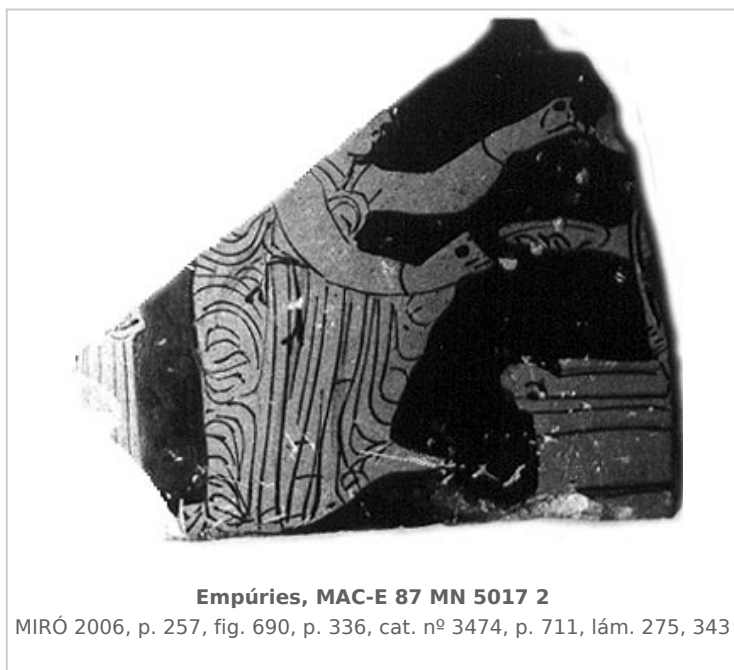

Ficha CIG 4254

Museu d'Arqueologia de Catalunya - Empúries

Núm. Inventario: 87 MN 5017 2

Procedencia: [Empúries](#)

Contexto: [Neápolis, Sector Meridional](#)

Cronología: 425 - 400

Coordenadas: [42.13476 - 3.1206](#)

URL: <https://bd.iberiagraeca.net/fichas/4254>

IMÁGENES

BIBLIOGRAFÍA

MIRO 2006 - M. T. Miró: *La ceràmica àtica de figures roges de la ciutat grega d'Empòrion, Monografies Emporitanes 14*, Museu d'Arqueologia de Catalunya-Empúries, Barcelona.
(p. 257, fig. 690, p. 336, cat. nº 3474, p. 711, lám. 275, 343)

CERÁMICA

Origen: Ática

Técnica: C. de figuras rojas