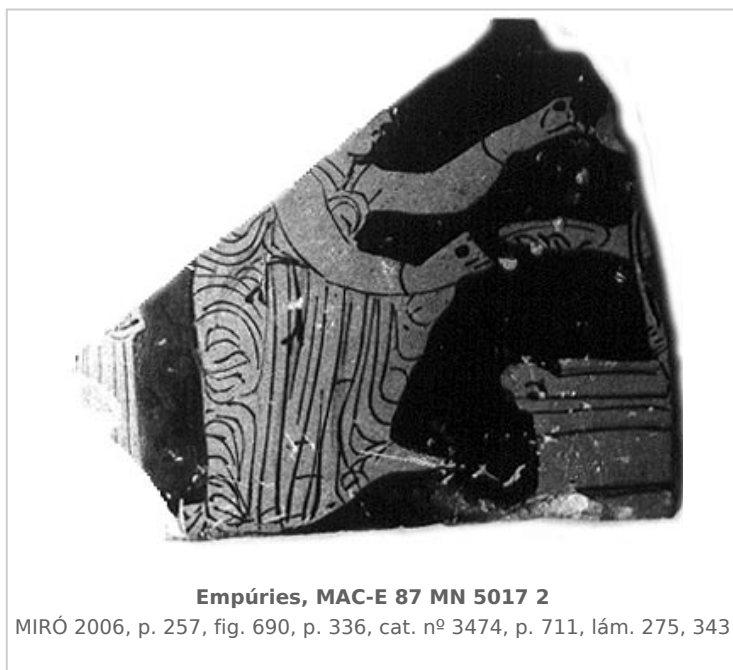

Ficha CIG 4254

Museu d'Arqueologia de Catalunya - Empúries

Núm. Inventario: 87 MN 5017 2

Procedencia: [Empúries](#)

Contexto: [Neápolis, Sector Meridional](#)

Cronología: 425 - 400

Coordenadas: [42.13476 - 3.1206](#)

URL: <https://bd.iberiagraeca.net/fichas/4254>

IMÁGENES

Empúries, MAC-E 87 MN 5017 2

MIRÓ 2006, p. 257, fig. 690, p. 336, cat. nº 3474, p. 711, lám. 275, 343

BIBLIOGRAFÍA

MIRO 2006 - M. T. Miró: *La ceràmica àtica de figures roges de la ciutat grega d'Empòrion, Monografies Emporitanes 14*, Museu d'Arqueologia de Catalunya-Empúries, Barcelona.
(p. 257, fig. 690, p. 336, cat. nº 3474, p. 711, lám. 275, 343)

CERÁMICA

Origen: Ática

Técnica: C. de figuras rojas

Forma: Píxide

Parte Conservada: Borde

Tipo Decoración: Pintada Sobrepintada Barnizada

Escena: Libación

Personajes: Figura femenina