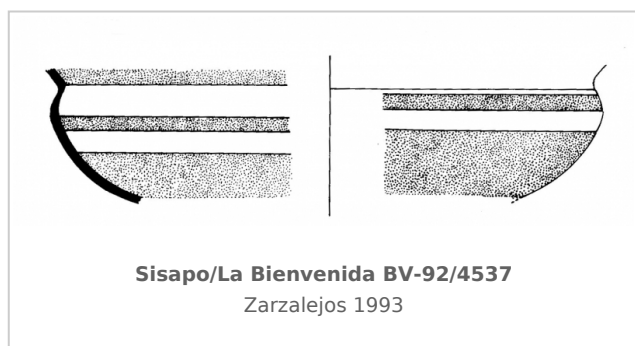

Ficha CIG 4364

Museo de Ciudad Real

Núm. Inventario: BV-92/4537

Procedencia: [Sisapo/La Bienvenida](#)

Contexto: [Estrato 11 del corte estratigráfico A-1](#)

Cronología: 590 - 550

Coordenadas: [38.3843](#) - [-4.3107](#)

URL: <https://bd.iberiagraeca.net/fichas/4364>

IMÁGENES

BIBLIOGRAFÍA

ZARZALEJOS et alii 1993 - M. Zarzalejos et alii: Cerámicas griegas de Sisapo (La Bienvenida, Ciudad Real), *Actas del XXII Congreso Nacional de Arqueología*, Vol. 1, Vigo, 183-190.

(p. 183, p. 188, nº 1) [[+ inf.]](#)

GARCIA CARRETERO/MARTIN RUIZ 2011 - J. R. García Carretero, J. A. Martín Ruiz: Copa jonia procedente de la provincia de Jaén. Contribución al estudio de la cerámica griega en la Alta Andalucía, *Antiquitas* 23, Córdoba, 143-148.

(p. 146) [[+ inf.]](#)

CERÁMICA

Origen: Jonia del Norte

Forma: Copa

Tipo: B.2

Parte Conservada: Cuerpo

Tipo Decoración: Pintada Engobada

Motivos Ornamentales: Bandas