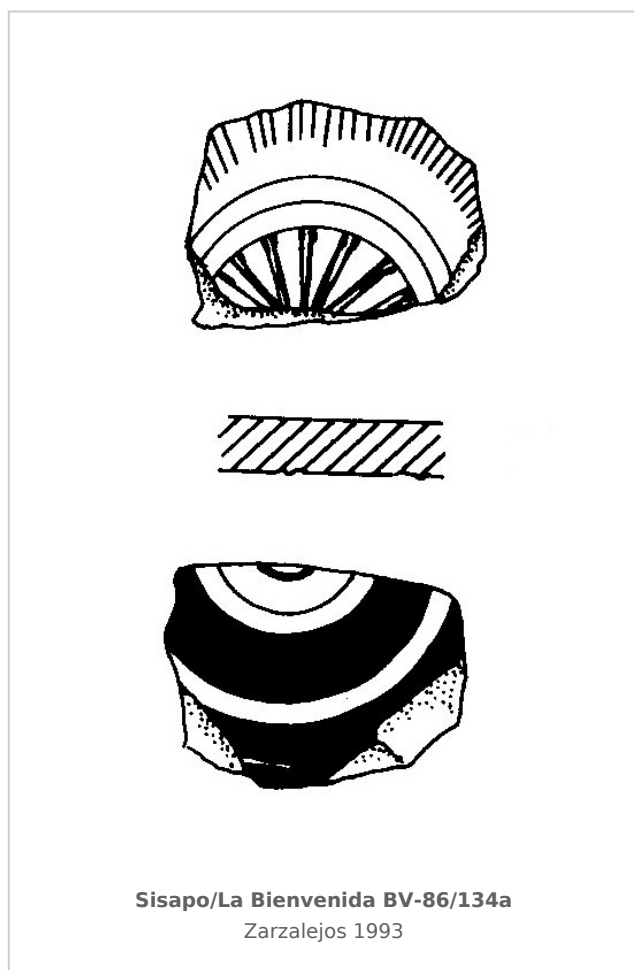

Ficha CIG 4379
Museo de Ciudad Real
Núm. Inventario: BV-86/134a

Procedencia: [Sisapo/La Bienvenida](#)

Contexto: [Estrato 8 del corte estratigráfico A-1](#)

Cronología: 430 - 400

Coordenadas: [38.3843](#) - [-4.3107](#)

URL: <https://bd.iberiagraeca.net/fichas/4379>

IMÁGENES

BIBLIOGRAFÍA

ZARZALEJOS et alii 1993 - M. Zarzalejos et alii: Cerámicas griegas de Sisapo (La Bienvenida, Ciudad Real), *Actas del XXII Congreso Nacional de Arqueología*, Vol. 1, Vigo, 183-190.
(p. 185, p. 189, nº 15) [[+ inf.]](#)