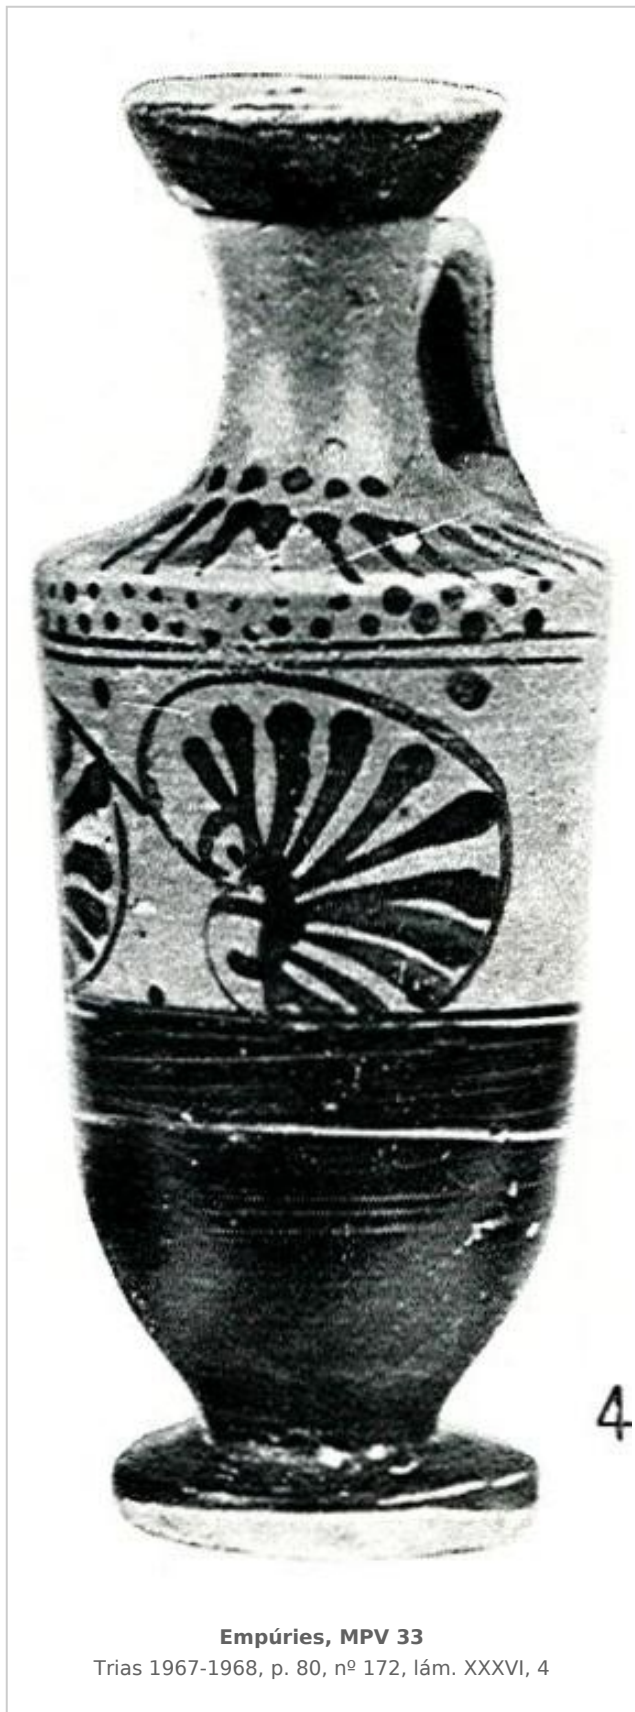

Empúries, MPV 33
Trias 1967-1968, p. 80, nº 172, lám. XXXVI, 4

BIBLIOGRAFÍA

TRIAS 1967-1968 - G. Trías de Arribas: *Cerámicas griegas de la Península Ibérica*, The William L. Bryant Foundation, Valencia.
(p. 80, nº 172, lám. XXXVI, 4)