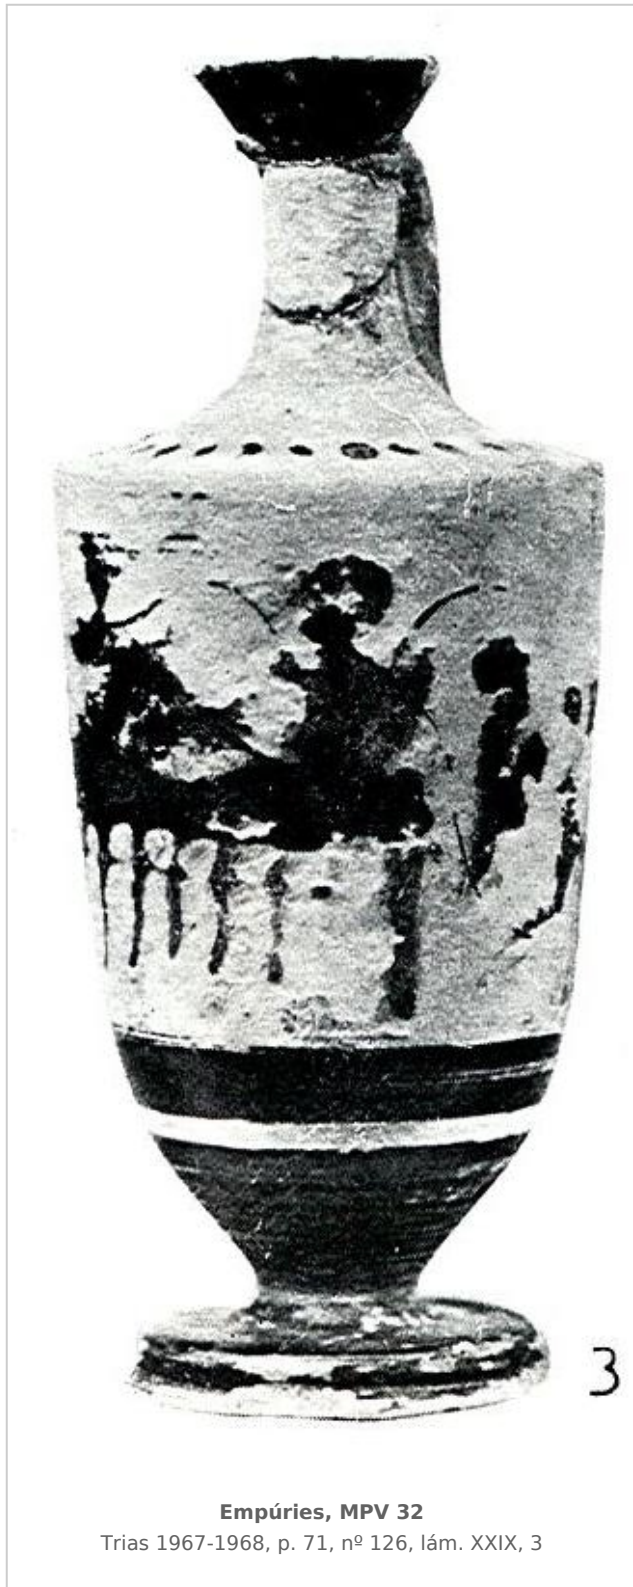

BIBLIOGRAFÍA

FRICKENHAUS 1908 - A. Frickenhaus: Griechische Vasen aus Emporion, *Anuari de l'Institut d'Estudis Catalans* MCMVIII, Barcelona, 195-240.

(p. 215, nº 37) [[+ inf.]](#)

TRIAS 1967-1968 - G. Trías de Arribas: *Cerámicas griegas de la Península Ibérica*, The William L. Bryant Foundation, Valencia.

(p. 71, nº 126, lám. XXIX, 3)